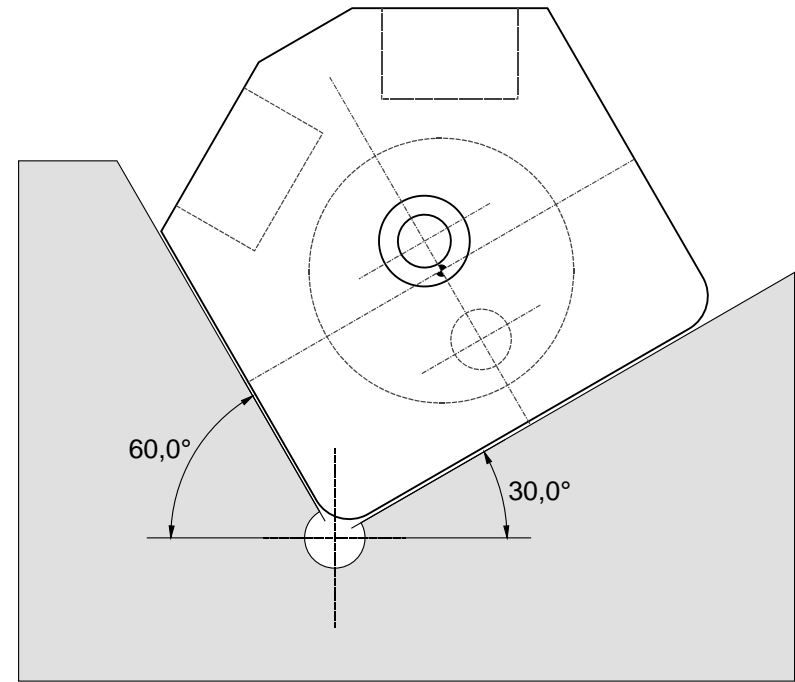

Kopfstück für Babytrainer

M 1:1

Dirk Trute 08/2011

Bohrschablone

Bohrvorrichtung

M 1:1

Dirk Trute 08/2011