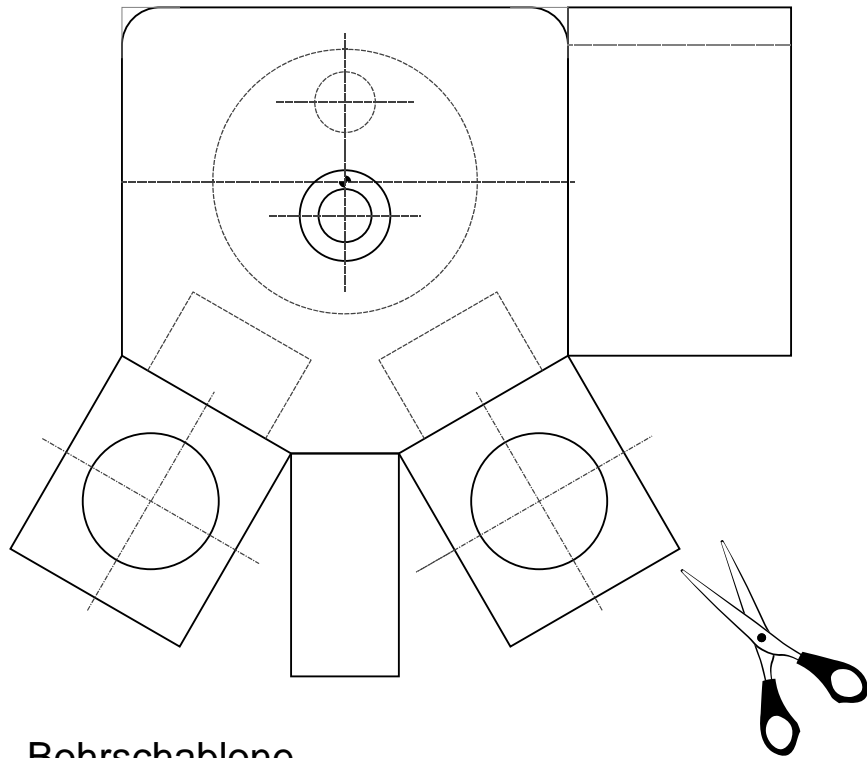

Kopfstück für Babytrainer

M 1:1

Dirk Trute 08/2011

Bohrschablone

Bohrvorrichtung

M 1:1

Dirk Trute 08/2011