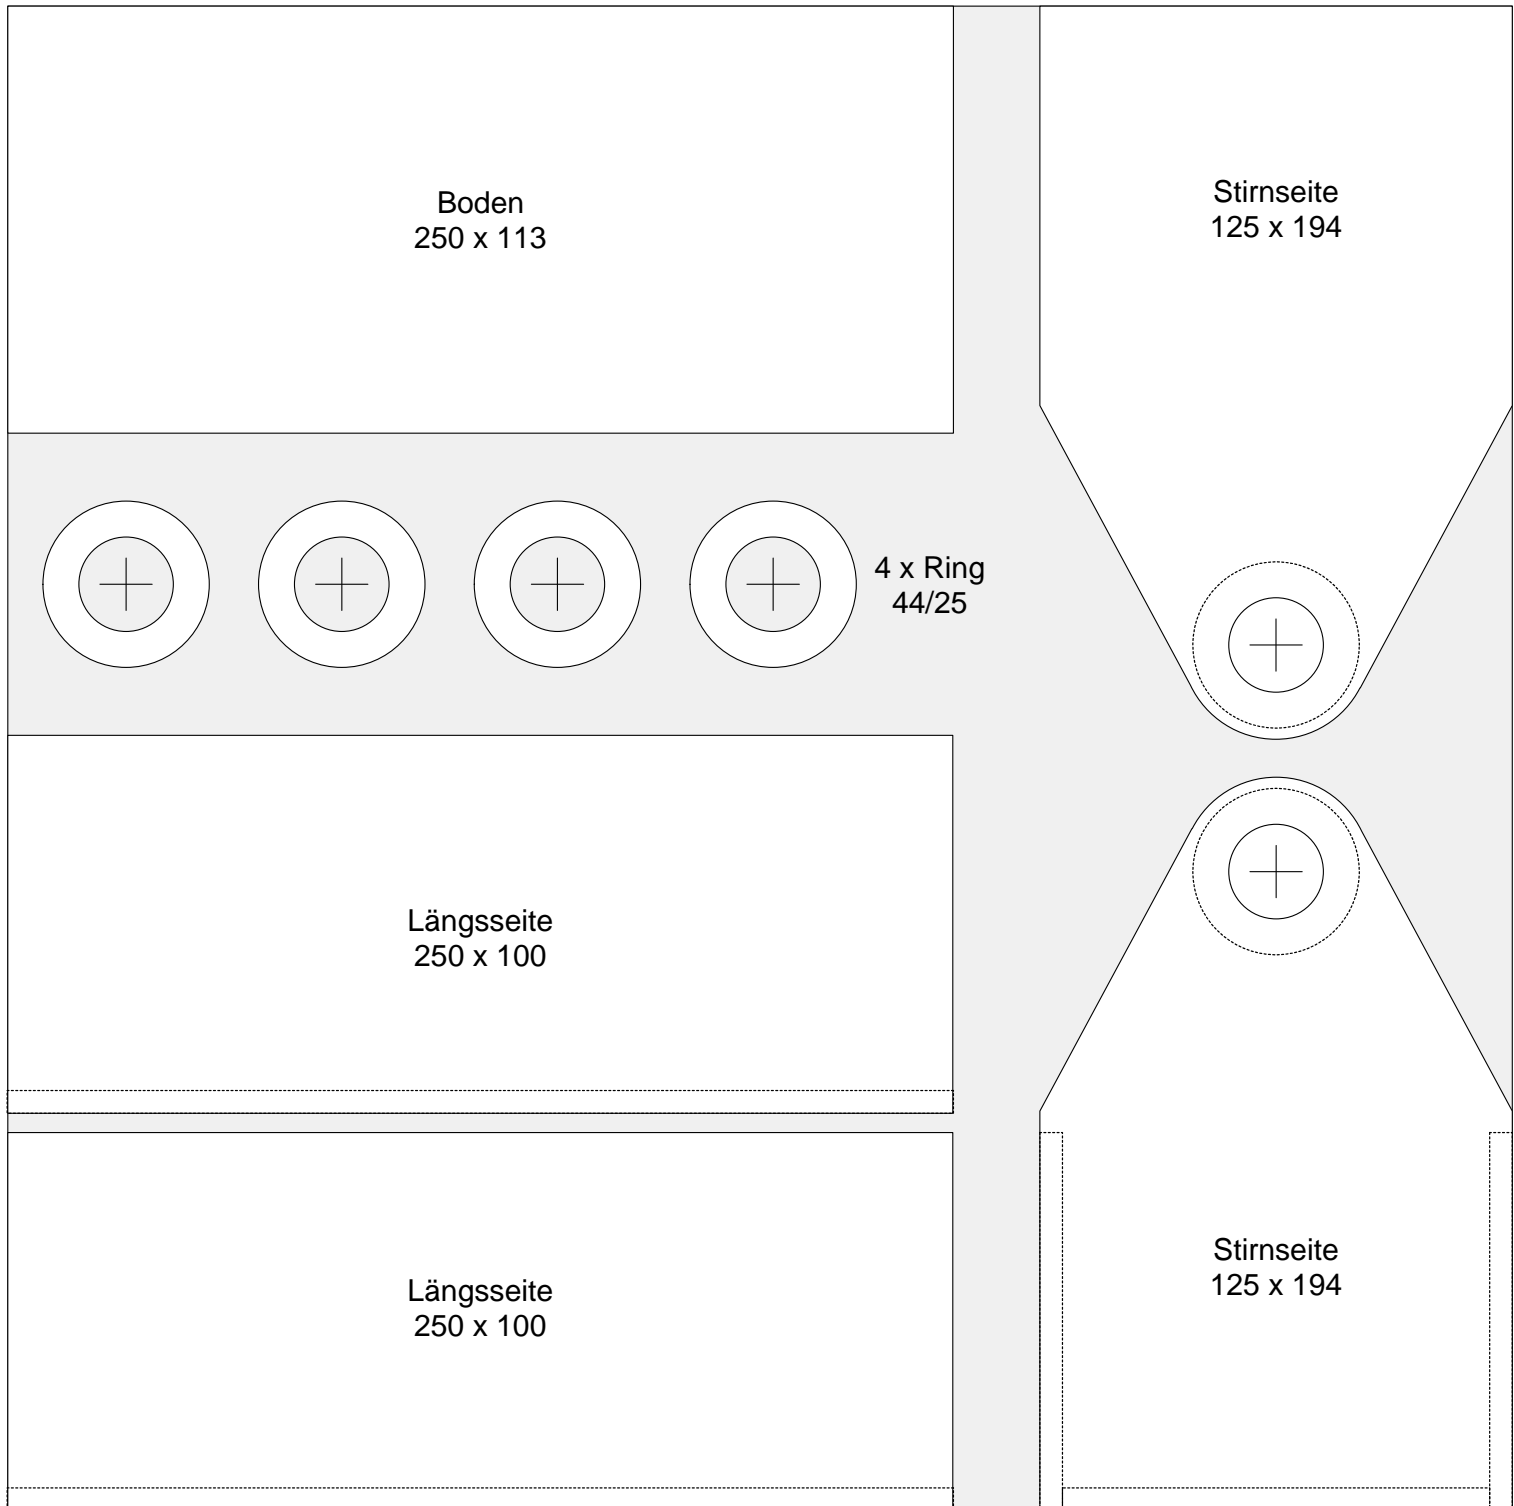

Kinderwerkzeugkasten

Zeichnung zur Bauanleitung

Aufteilung der Einzelteile
Maßstab 1:2

Idee und Design
Dirk Trute, 03.04.2015
geändert 08.10.2016

Idee und Design
Dirk Trute, 03.04.2015