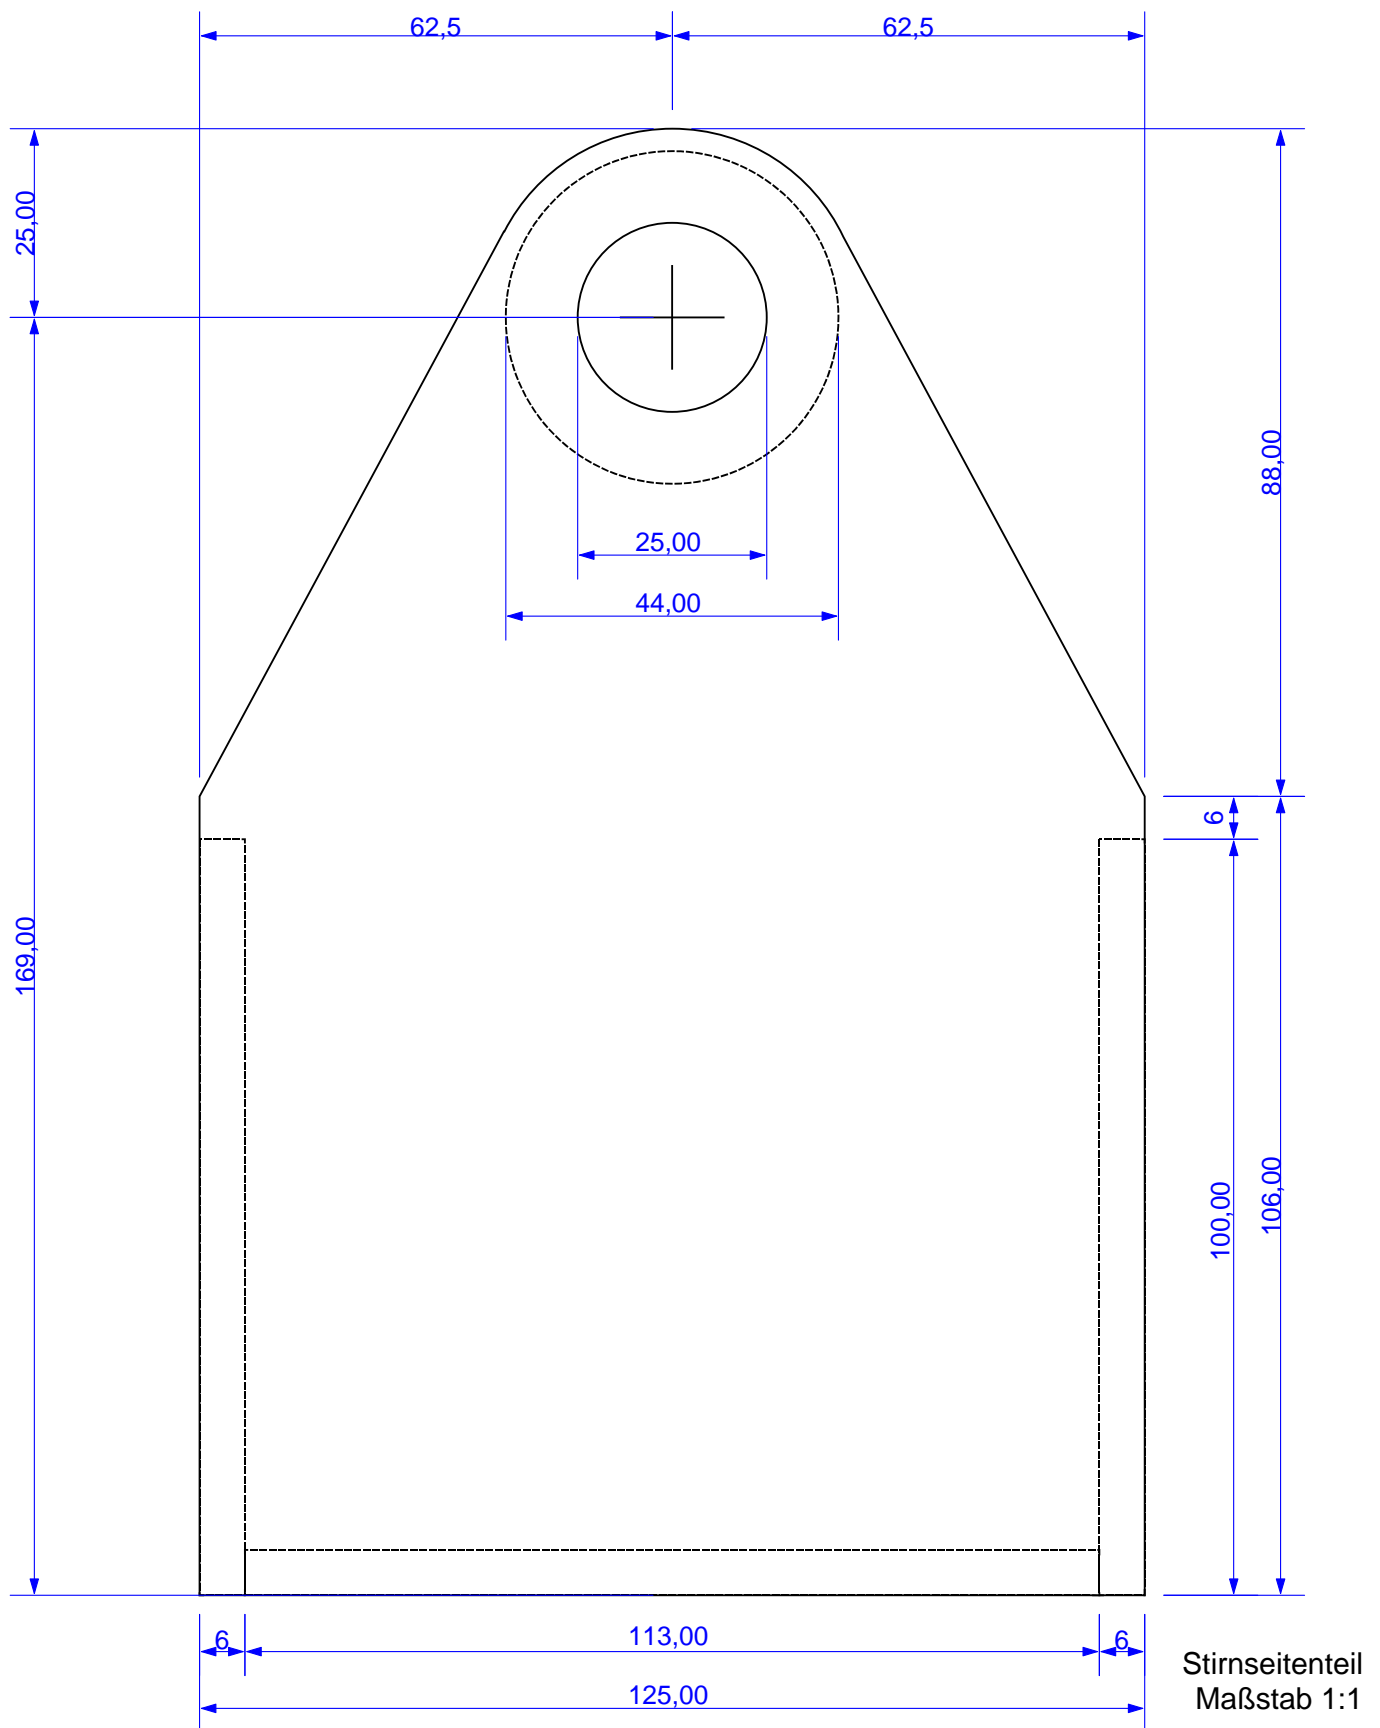

Kinderwerkzeugkasten

Zeichnung zur Bauanleitung

Aufteilung der Einzelteile
Maßstab 1:2

Idee und Design
Dirk Trute, 03.04.2015
geändert 08.10.2016

Idee und Design
Dirk Trute, 03.04.2015