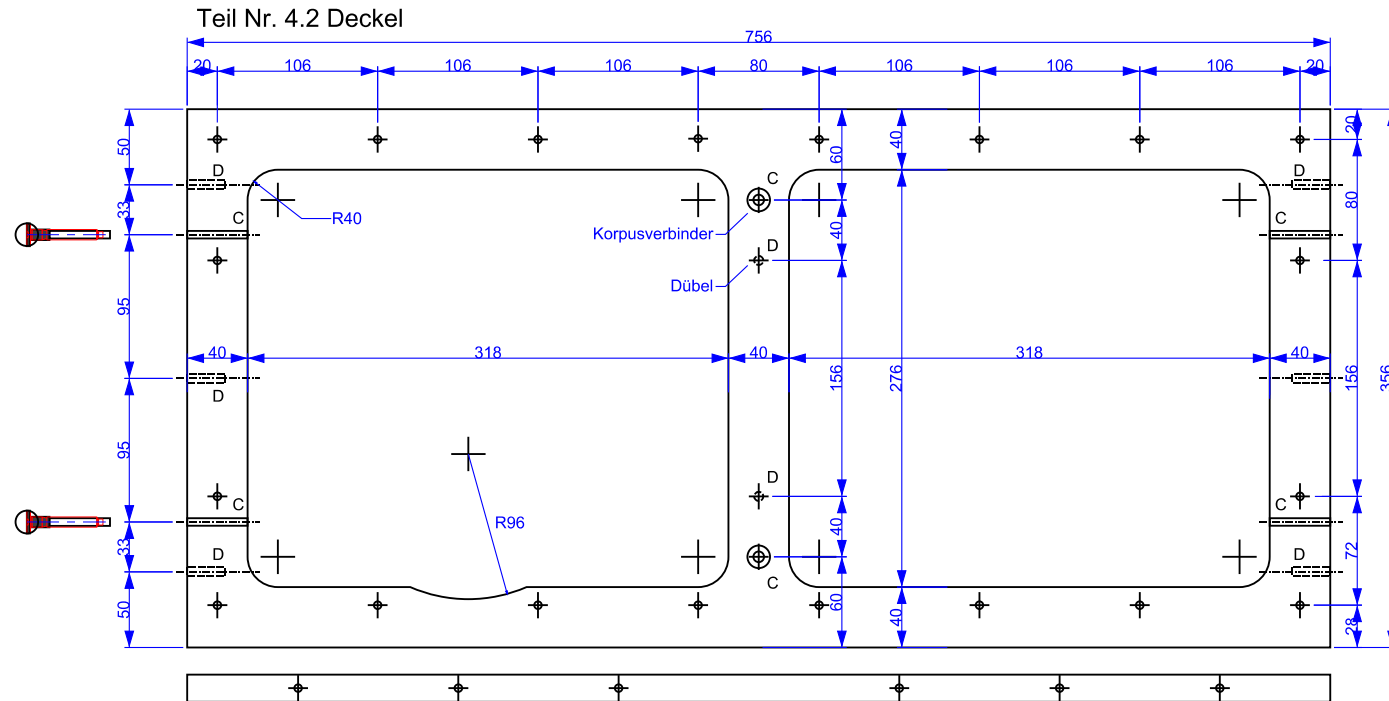

www.dirk-trute.de

Teil Nr. 4.1 Boden

				Datum	Name	Bauanleitung Kinderküche	
				Bearb. 08.05.2016	Tr.		
				Gepr.			
				Norm			
						4.1 Boden	Blatt
							Blätter
Index	Änderung	Datum	Name	Ursprung	Maßstab: 1 : 5	Ersatz durch:	

www.dirk-trute.de

				Datum	Name	Bauanleitung Kinderküche	Blatt Blätter
				Bearb. 08.05.2016	Tr.		
				Gepr.			
				Norm			
						4.2 Deckel	
Index	Änderung	Datum	Name	Ursprung	Maßstab: 1 : 5	Ersatz durch:	