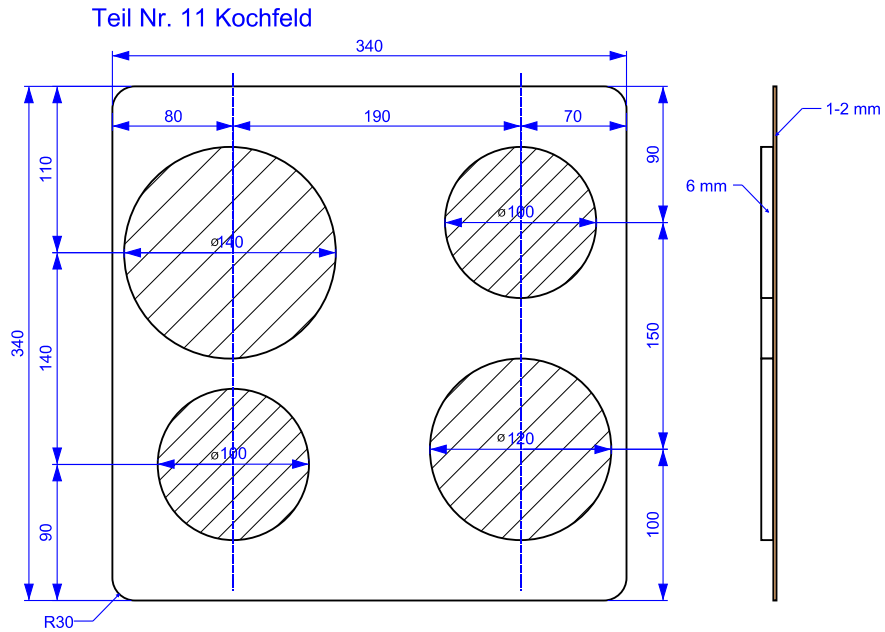

www.dirk-trute.de

				Datum	Name	Bauanleitung Kinderküche	
				Bearb. 08.05.2016	Tr.		
				Gepr.			
				Norm			
						11 Kochfeld	Blatt
							Blätter
Index	Änderung	Datum	Name	Ursprung	Maßstab: 1 : 5	Ersatz durch: