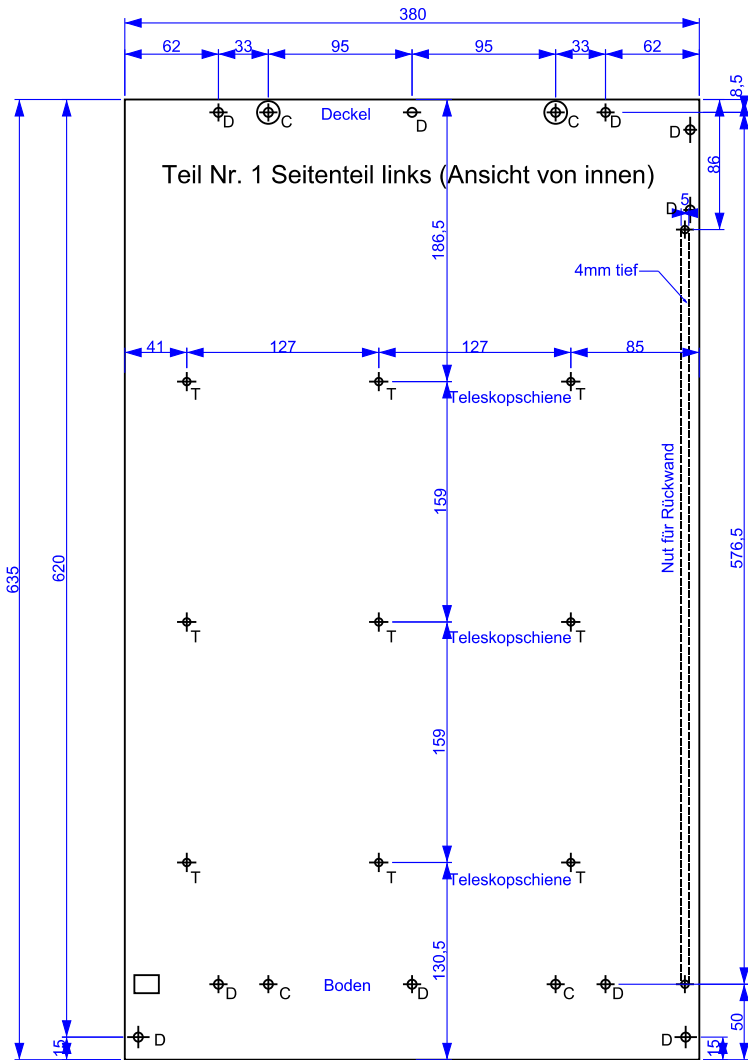

www.dirk-trute.de

AVO

Kinderküche

AVV

Schnitt AVH

				Datum	Name	Bauanleitung Kinderküche
				Bearb. 08.05.2016	Tr.	
				Gepr.		
				Norm		
						Ansichten
Index	Änderung	Datum	Name	Ursprung	Maßstab: --	Ersatz durch:

Blatt
Blätter

				Datum	Name	Bauanleitung Kinderküche	1 Seitenteile	Blatt
				Bearb. 08.05.2016	Tr.			Blätter
				Gepr.				
				Norm				
Index	Änderung	Datum	Name	Ursprung	Maßstab: 1 : 5	Ersatz durch:		

Teil Nr. 2 Mittelwand (Ansicht von links)

Teil Nr. 2 Mittelwand (Ansicht von rechts)

www.dirk-trute.de

				Datum	Name	<h2>Bauanleitung Kinderküche</h2>	
				Bearb. 08.05.2016	Tr.		
				Gepr.			
				Norm			
						<h2>2 Mittelwand</h2>	Blatt
							Blätter
Index	Änderung	Datum	Name	Ursprung		Maßstab: 1 : 5	Ersatz durch:

www.dirk-trute.de

Teil Nr. 4.1 Boden

				Datum	Name	Bauanleitung Kinderküche	
				Bearb. 08.05.2016	Tr.		
				Gepr.			
				Norm			
						4.1 Boden	Blatt
							Blätter
Index	Änderung	Datum	Name	Ursprung	Maßstab: 1 : 5	Ersatz durch:	