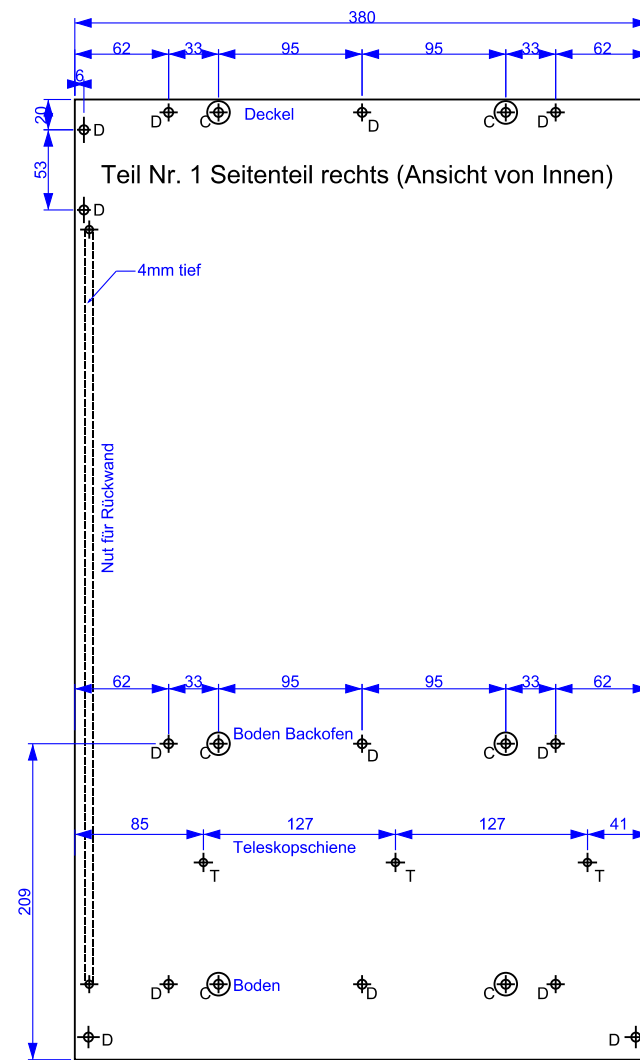

www.dirk-trute.de

AVO

Kinderküche

AVV

Schnitt AVH

				Datum	Name	Bauanleitung Kinderküche
				Bearb. 08.05.2016	Tr.	
				Gepr.		
				Norm		
						Ansichten
Index	Änderung	Datum	Name	Ursprung	Maßstab: --	Ersatz durch:

Blatt
Blätter

				Datum	Name	Bauanleitung Kinderküche	1 Seitenteile	Blatt
				Bearb. 08.05.2016	Tr.			Blätter
				Gepr.				
				Norm				
Index	Änderung	Datum	Name	Ursprung	Maßstab: 1 : 5	Ersatz durch:		

Teil Nr. 2 Mittelwand (Ansicht von links)

Teil Nr. 2 Mittelwand (Ansicht von rechts)

www.dirk-trute.de

				Datum	Name	<h2>Bauanleitung Kinderküche</h2>	
				Bearb. 08.05.2016	Tr.		
				Gepr.			
				Norm			
						<h2>2 Mittelwand</h2>	Blatt
							Blätter
Index	Änderung	Datum	Name	Ursprung		Maßstab: 1 : 5	Ersatz durch:

www.dirk-trute.de

Teil Nr. 4.1 Boden

				Datum	Name	Bauanleitung Kinderküche	
				Bearb. 08.05.2016	Tr.		
				Gepr.			
				Norm			
						4.1 Boden	Blatt
							Blätter
Index	Änderung	Datum	Name	Ursprung	Maßstab: 1 : 5	Ersatz durch:	