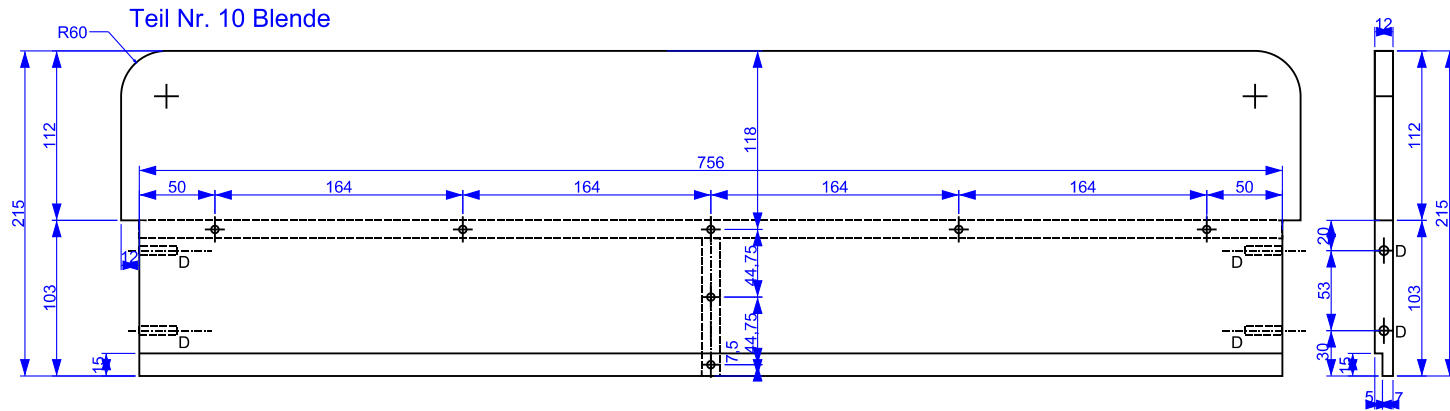

www.dirk-trute.de

				Datum	Name	Bauanleitung Kinderküche	Blatt Blätter
				Bearb. 08.05.2016	Tr.		
				Gepr.			
				Norm			
						10 Blende	
Index	Änderung	Datum	Name	Ursprung	Maßstab: 1 : 5	Ersatz durch: