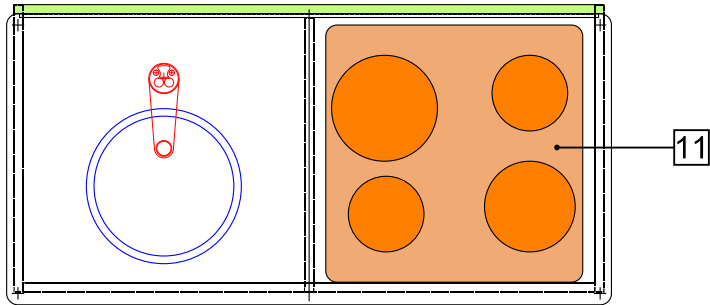

www.dirk-trute.de

AVO

Kinderküche

AVV

Schnitt AVH

				Datum	Name	Bauanleitung Kinderküche
				Bearb. 08.05.2016	Tr.	
				Gepr.		
				Norm		
						Ansichten
Index	Änderung	Datum	Name	Ursprung	Maßstab: --	Ersatz durch:

Blatt
Blätter

				Datum	Name	Bauanleitung Kinderküche	1 Seitenteile	Blatt
				Bearb. 08.05.2016	Tr.			Blätter
				Gepr.				
				Norm				
Index	Änderung	Datum	Name	Ursprung	Maßstab: 1 : 5	Ersatz durch:		

Teil Nr. 2 Mittelwand (Ansicht von links)

Teil Nr. 2 Mittelwand (Ansicht von rechts)

www.dirk-trute.de

				Datum	Name	<h2>Bauanleitung Kinderküche</h2>	
				Bearb. 08.05.2016	Tr.		
				Gepr.			
				Norm			
						<h2>2 Mittelwand</h2>	Blatt
							Blätter
Index	Änderung	Datum	Name	Ursprung		Maßstab: 1 : 5	Ersatz durch: