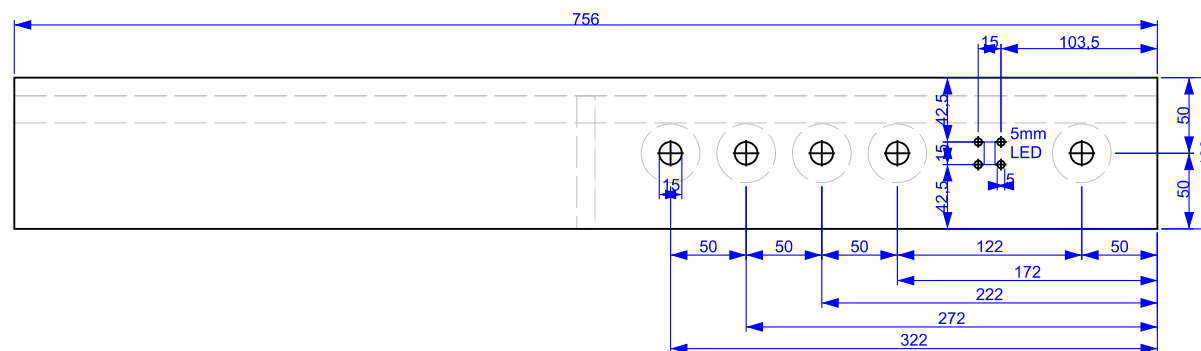

www.dirk-trute.de

Teil Nr. 6 Frontblende (mit "Bedienfeld")