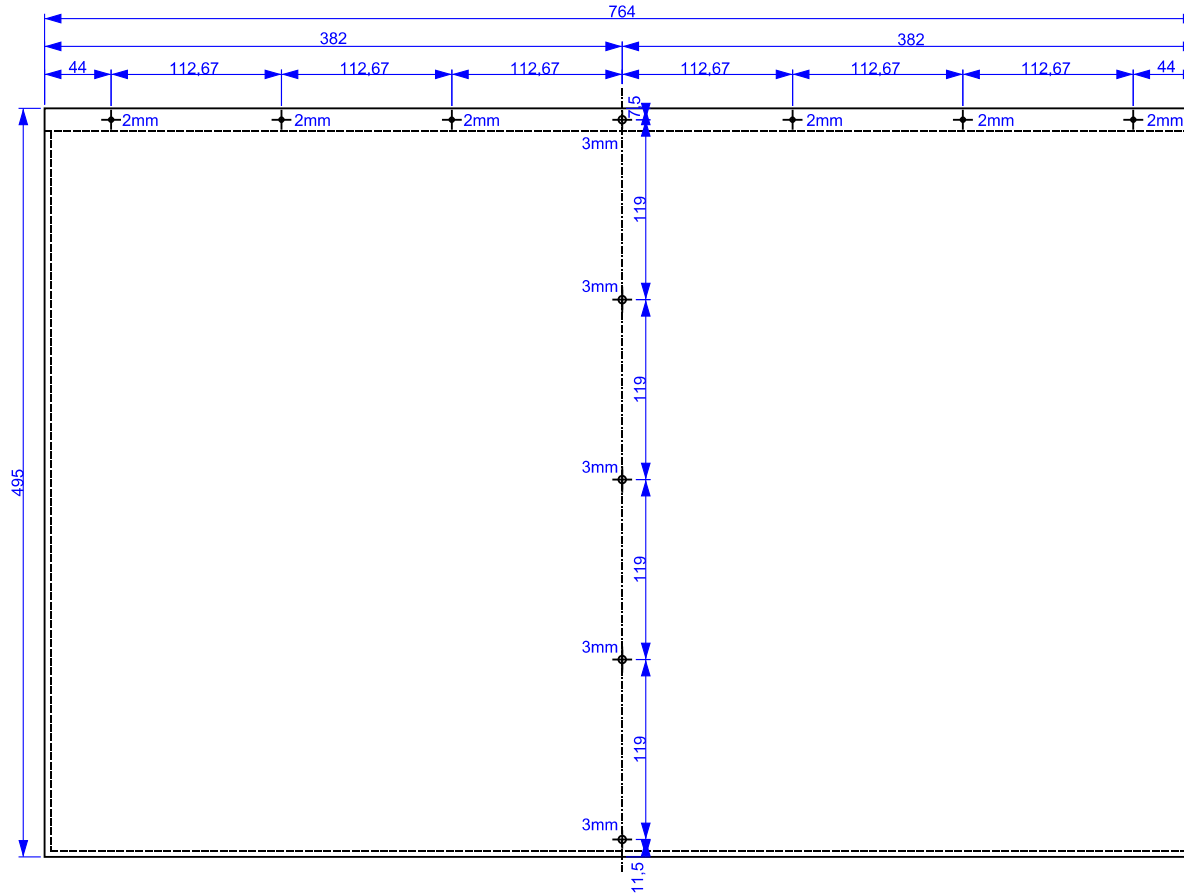

www.dirk-trute.de

				Datum	Name	Bauanleitung Kinderküche	Blatt Blätter
				Bearb. 08.05.2016	Tr.		
				Gepr.			
				Norm			
						10 Blende	
Index	Änderung	Datum	Name	Ursprung	Maßstab: 1 : 5	Ersatz durch:	

www.dirk-trute.de

				Datum	Name	Bauanleitung Kinderküche	
				Bearb. 08.05.2016	Tr.		
				Gepr.			
				Norm			
						11 Kochfeld	Blatt
							Blätter
Index	Änderung	Datum	Name	Ursprung	Maßstab: 1 : 5	Ersatz durch:	

www.dirk-trute.de

Teil Nr. 12 Rückwand

				Datum	Name	Bauanleitung Kinderküche	12 Rückwand	Blatt			
				Bearb. 08.05.2016	Tr.			12 Rückwand	12 Rückwand		
				Gepr.						12 Rückwand	12 Rückwand
				Norm							
								Blätter			
Index	Änderung	Datum	Name	Ursprung	Maßstab: 1 : 5	Ersatz durch:					

www.dirk-trute.de

Teil Nr. 5 Arbeitsplatte

				Datum	Name	Bauanleitung Kinderküche	Blatt Blätter
				Bearb. 08.05.2016	Tr.		
				Gepr.			
				Norm			
						5 Arbeitsplatte	
Index	Änderung	Datum	Name	Ursprung	Maßstab: 1 : 5		Ersatz durch: