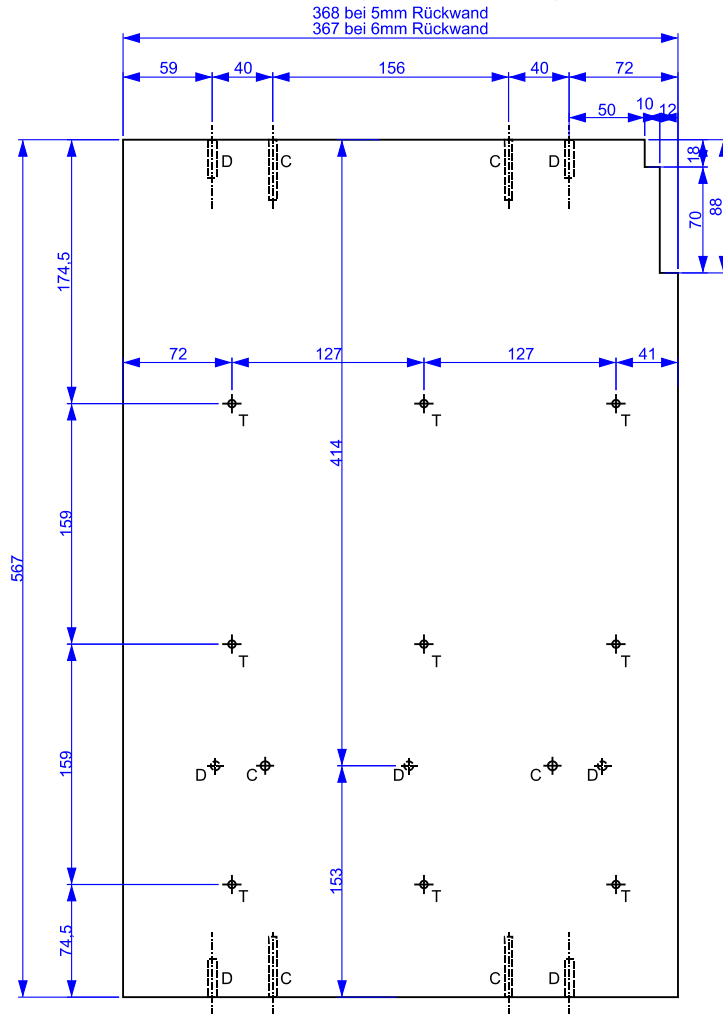

www.dirk-trute.de

AVO

Kinderküche

AVV

Schnitt AVH

				Datum	Name	Bauanleitung Kinderküche
				Bearb. 08.05.2016	Tr.	
				Gepr.		
				Norm		
						Ansichten
Index	Änderung	Datum	Name	Ursprung	Maßstab: --	Ersatz durch:

Blatt
Blätter

				Datum	Name	Bauanleitung Kinderküche	1 Seitenteile	Blatt
				Bearb. 08.05.2016	Tr.			Blätter
				Gepr.				
				Norm				
Index	Änderung	Datum	Name	Ursprung	Maßstab: 1 : 5	Ersatz durch:		

Teil Nr. 2 Mittelwand (Ansicht von links)

Teil Nr. 2 Mittelwand (Ansicht von rechts)

www.dirk-trute.de

				Datum	Name	<h2>Bauanleitung Kinderküche</h2>	
				Bearb. 08.05.2016	Tr.		
				Gepr.			
				Norm			
						<h2>2 Mittelwand</h2>	Blatt
							Blätter
Index	Änderung	Datum	Name	Ursprung		Maßstab: 1 : 5	Ersatz durch: