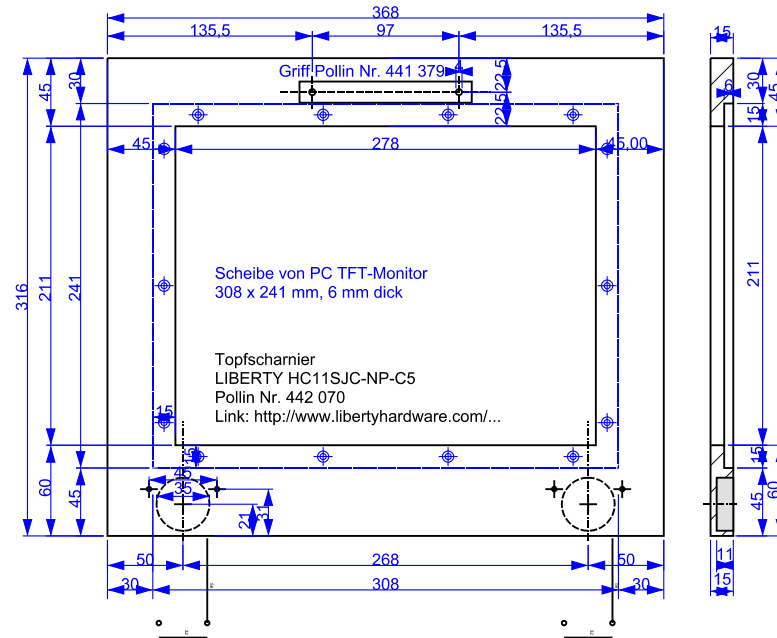

www.dirk-trute.de

Teil Nr. 8 Backofentür

				Datum	Name	Bauanleitung Kinderküche	Blatt
				Bearb. 08.05.2016	Tr.		
				Gepr.			
				Norm		8 Backofentür	Blätter
Index	Änderung	Datum	Name	Ursprung	Maßstab: 1 : 5	Ersatz durch: