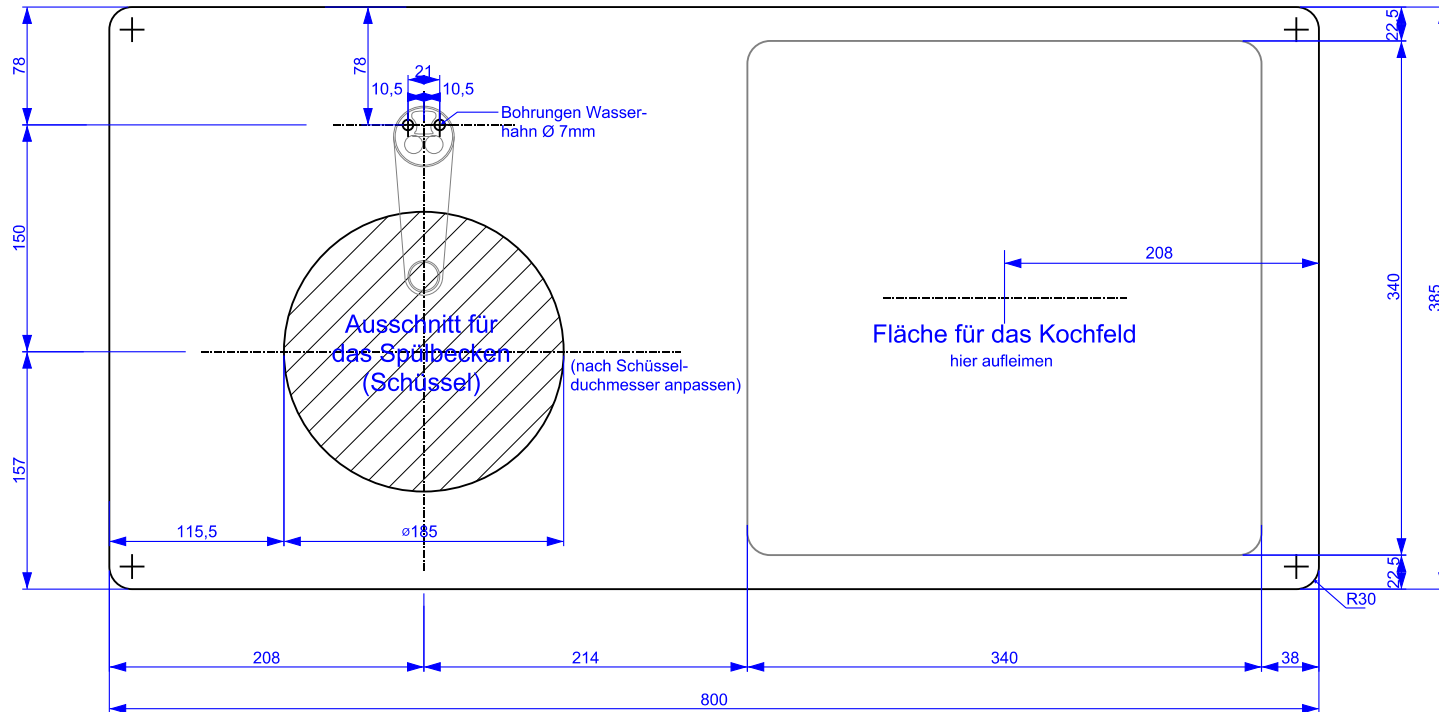

www.dirk-trute.de

				Datum	Name	Bauanleitung Kinderküche	
				Bearb. 08.05.2016	Tr.		
				Gepr.			
				Norm			
						11 Kochfeld	Blatt
							Blätter
Index	Änderung	Datum	Name	Ursprung	Maßstab: 1 : 5	Ersatz durch:	

www.dirk-trute.de

Teil Nr. 12 Rückwand

				Datum	Name	Bauanleitung Kinderküche	12 Rückwand	Blatt			
				Bearb. 08.05.2016	Tr.			12 Rückwand	12 Rückwand		
				Gepr.						12 Rückwand	12 Rückwand
				Norm							
								Blätter			
Index	Änderung	Datum	Name	Ursprung	Maßstab: 1 : 5	Ersatz durch:					

www.dirk-trute.de

Teil Nr. 5 Arbeitsplatte

				Datum	Name	Bauanleitung Kinderküche	Blatt Blätter
				Bearb. 08.05.2016	Tr.		
				Gepr.			
				Norm			
						5 Arbeitsplatte	
Index	Änderung	Datum	Name	Ursprung	Maßstab: 1 : 5		Ersatz durch: