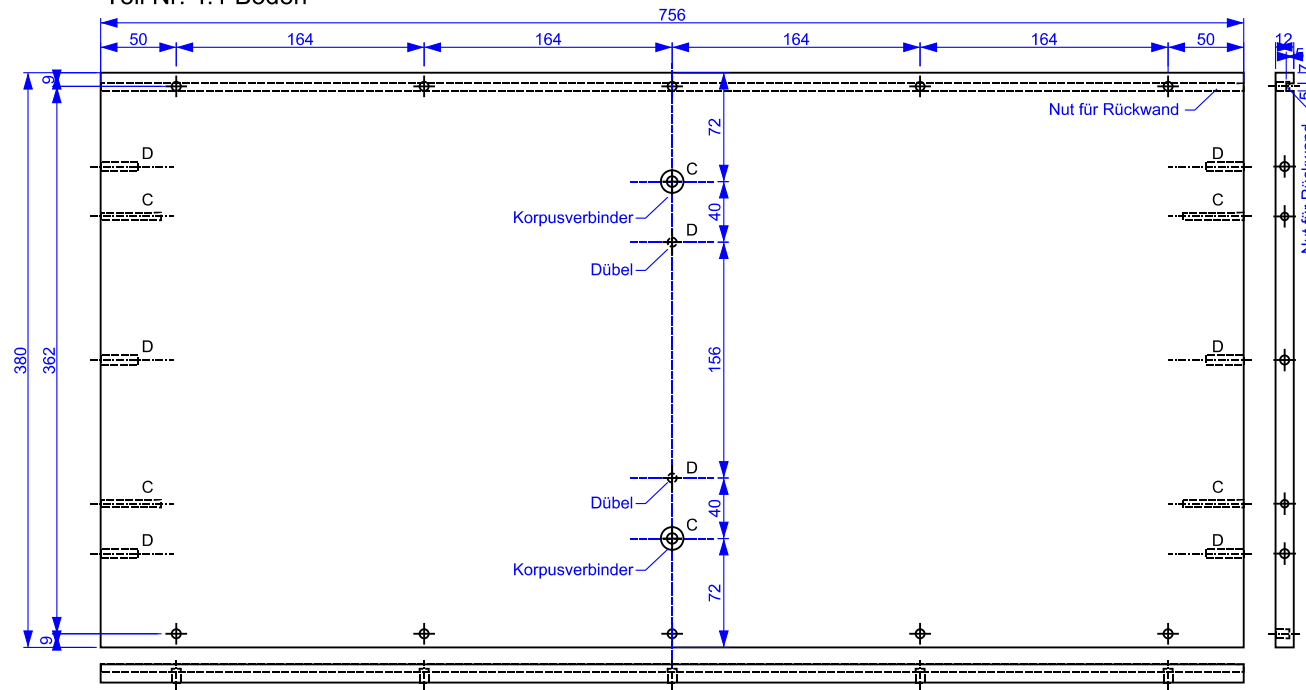

Teil Nr. 2 Mittelwand (Ansicht von links)

Teil Nr. 2 Mittelwand (Ansicht von rechts)

www.dirk-trute.de

				Datum	Name	<h2>Bauanleitung Kinderküche</h2>	
				Bearb. 08.05.2016	Tr.		
				Gepr.			
				Norm			
						<h2>2 Mittelwand</h2>	Blatt
							Blätter
Index	Änderung	Datum	Name	Ursprung		Maßstab: 1 : 5	Ersatz durch:

www.dirk-trute.de

Index	Änderung	Datum	Name	Ursprung	Datum	Name	Bauanleitung Kinderküche	
					Bearb. 08.05.2016	Tr.		
					Gepr.			
					Norm			
							3 Sockel	
							Blatt	
							Blätter	
							Maßstab: 1 : 5	Ersatz durch:

www.dirk-trute.de

Teil Nr. 4.1 Boden

				Datum	Name	Bauanleitung Kinderküche	
				Bearb. 08.05.2016	Tr.		
				Gepr.			
				Norm			
						4.1 Boden	Blatt
							Blätter
Index	Änderung	Datum	Name	Ursprung	Maßstab: 1 : 5	Ersatz durch:	