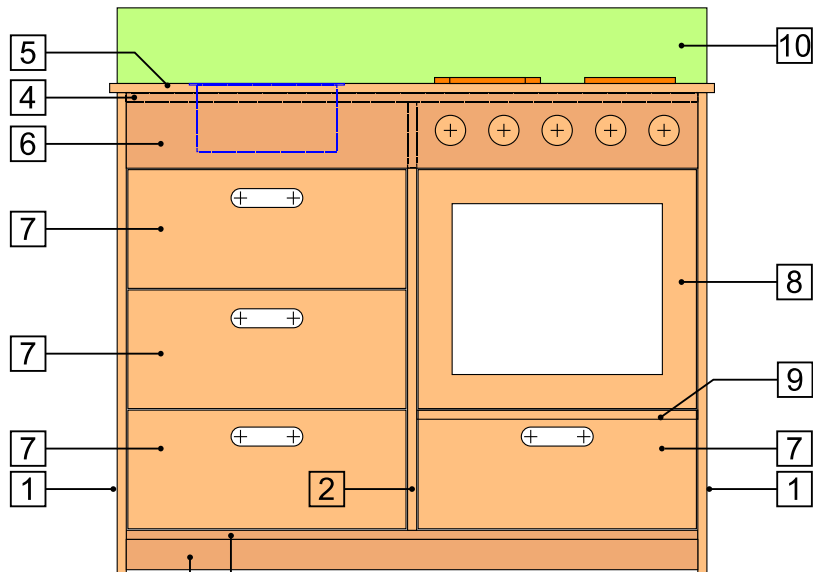

www.dirk-trute.de

AVO

Kinderküche

AVV

Schnitt AVH

				Datum	Name	Bauanleitung Kinderküche
				Bearb. 08.05.2016	Tr.	
				Gepr.		
				Norm		
						Ansichten
Index	Änderung	Datum	Name	Ursprung	Maßstab: --	Ersatz durch:

Blatt
Blätter

				Datum	Name	Bauanleitung Kinderküche	1 Seitenteile	Blatt
				Bearb. 08.05.2016	Tr.			Blätter
				Gepr.				
				Norm				
Index	Änderung	Datum	Name	Ursprung	Maßstab: 1 : 5	Ersatz durch:		

Teil Nr. 2 Mittelwand (Ansicht von links)

Teil Nr. 2 Mittelwand (Ansicht von rechts)

www.dirk-trute.de

				Datum	Name	<h2>Bauanleitung Kinderküche</h2>	
				Bearb. 08.05.2016	Tr.		
				Gepr.			
				Norm			
						<h2>2 Mittelwand</h2>	Blatt
							Blätter
Index	Änderung	Datum	Name	Ursprung		Maßstab: 1 : 5	Ersatz durch: