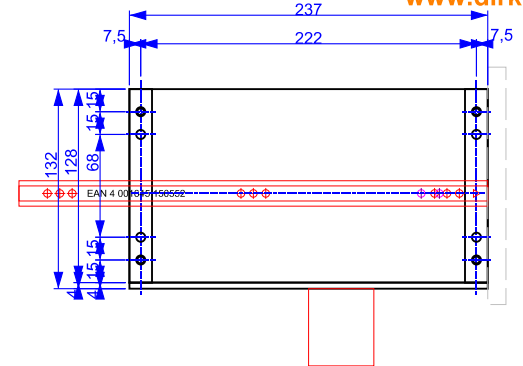

www.dirk-trute.de

Teil Nr. 7 Schubkastenblende

Teil Nr. 7.1 Schubkasten Front (Innen)

Teil Nr. 7.2 Schubkasten Seitenteil

Teil Nr. 7.3 Schubkasten Boden

				Datum	Name	<h1>Bauanleitung Kinderküche</h1>	
				Bearb. 08.05.2016	Tr.		
				Gepr.			
				Norm			
						<h1>7 Schubkästen</h1>	Blatt
							Blätter
Index	Änderung	Datum	Name	Ursprung	Maßstab: 1 : 5	Ersatz durch:	