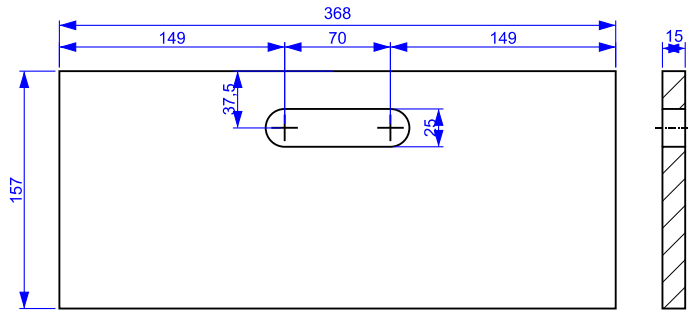

www.dirk-trute.de

				Datum	Name	Bauanleitung Kinderküche	Blatt Blätter
				Bearb. 08.05.2016	Tr.		
				Gepr.			
				Norm			
						4.2 Deckel	
Index	Änderung	Datum	Name	Ursprung	Maßstab: 1 : 5	Ersatz durch:	

www.dirk-trute.de

Teil Nr. 6 Frontblende (mit "Bedienfeld")

Teil Nr. XXXX Leiste zur Befestigung der Frontblende

				Datum	Name	Bauanleitung Kinderküche	
				Bearb. 08.05.2016	Tr.		
				Gepr.			
				Norm			
						6 Frontblende	Blatt
							Blätter
Index	Änderung	Datum	Name	Ursprung	Maßstab: 1 : 5	Ersatz durch:	

www.dirk-trute.de

Teil Nr. 7 Schubkastenblende

Teil Nr. 7.1 Schubkasten Front (Innen)

Teil Nr. 7.2 Schubkasten Seitenteil

Teil Nr. 7.3 Schubkasten Boden

				Datum	Name	<h1>Bauanleitung Kinderküche</h1>	
				Bearb. 08.05.2016	Tr.		
				Gepr.			
				Norm			
						<h1>7 Schubkästen</h1>	Blatt
							Blätter
Index	Änderung	Datum	Name	Ursprung	Maßstab: 1 : 5	Ersatz durch:	