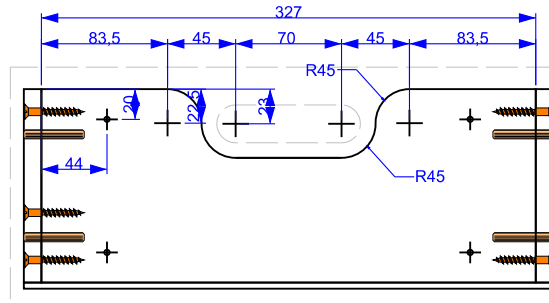

www.dirk-trute.de

				Datum	Name	Bauanleitung Kinderküche	Blatt Blätter
				Bearb. 08.05.2016	Tr.		
				Gepr.			
				Norm			
						4.2 Deckel	
Index	Änderung	Datum	Name	Ursprung	Maßstab: 1 : 5	Ersatz durch:	

www.dirk-trute.de

Teil Nr. 6 Frontblende (mit "Bedienfeld")

Teil Nr. XXXX Leiste zur Befestigung der Frontblende

				Datum	Name	Bauanleitung Kinderküche	
				Bearb. 08.05.2016	Tr.		
				Gepr.			
				Norm			
						6 Frontblende	Blatt
							Blätter
Index	Änderung	Datum	Name	Ursprung	Maßstab: 1 : 5	Ersatz durch:	

www.dirk-trute.de

Teil Nr. 7 Schubkastenblende

Teil Nr. 7.1 Schubkasten Front (Innen)

Teil Nr. 7.2 Schubkasten Seitenteil

Teil Nr. 7.3 Schubkasten Boden

				Datum	Name	<h1>Bauanleitung Kinderküche</h1>	
				Bearb. 08.05.2016	Tr.		
				Gepr.			
				Norm			
						<h1>7 Schubkästen</h1>	Blatt
							Blätter
Index	Änderung	Datum	Name	Ursprung	Maßstab: 1 : 5	Ersatz durch:	