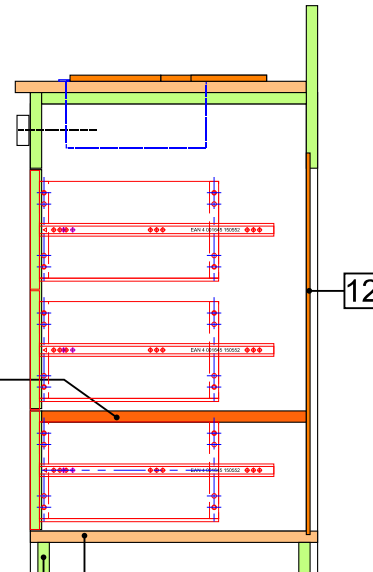

www.dirk-trute.de

AVO

Kinderküche

AVV

Schnitt AVH

				Datum	Name	Bauanleitung Kinderküche
				Bearb. 08.05.2016	Tr.	
				Gepr.		
				Norm		
						Ansichten
Index	Änderung	Datum	Name	Ursprung	Maßstab: --	Ersatz durch:

Blatt
Blätter

				Datum	Name	Bauanleitung Kinderküche	1 Seitenteile	Blatt
				Bearb. 08.05.2016	Tr.			Blätter
				Gepr.				
				Norm				
Index	Änderung	Datum	Name	Ursprung	Maßstab: 1 : 5	Ersatz durch:		

Teil Nr. 2 Mittelwand (Ansicht von links)

Teil Nr. 2 Mittelwand (Ansicht von rechts)

www.dirk-trute.de

				Datum	Name	<h2>Bauanleitung Kinderküche</h2>	
				Bearb. 08.05.2016	Tr.		
				Gepr.			
				Norm			
						<h2>2 Mittelwand</h2>	Blatt
							Blätter
Index	Änderung	Datum	Name	Ursprung		Maßstab: 1 : 5	Ersatz durch:

www.dirk-trute.de

Index	Änderung	Datum	Name	Ursprung	Datum	Name	Bauanleitung Kinderküche	
					Bearb. 08.05.2016	Tr.		
					Gepr.			
					Norm			
							3 Sockel	
							Blatt	
							Blätter	
							Maßstab: 1 : 5	Ersatz durch: