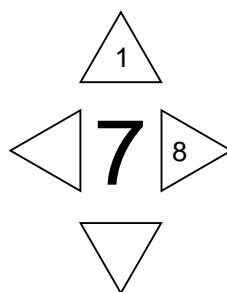

Kopf
Teil 6

Stoffpferd "Rosinante 5"
Schnittmuster
Maßstab 1:1
Seitengröße A4 210/297mm
(C) Dirk Trute 14/12/2012
Änderung 03.03.2014
<http://www.dirk-trute.de>

Kopf
Teil 6

Stoffpferd "Rosinante 5"
Schnittmuster
Maßstab 1:1
Seitengröße A4 210/297mm
(C) Dirk Trute 14/12/2012
Änderung 03.03.2014
<http://www.dirk-trute.de>

Kopf Teil 6

Kopf Teil 6

Kopf Teil 6

Kopf Teil 6

Kopf Teil 6

Kopf
Teil 6

Kopf Teil 6

(Stoff 1)