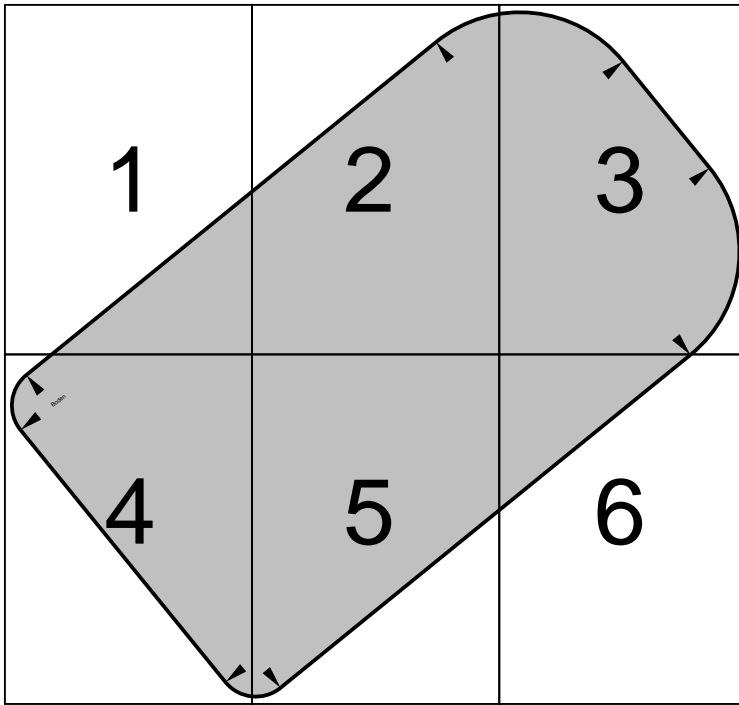

Die Seiten werden stumpf (ohne Überlappung) mit Klebeband oder einen Papierstreifen aneinandergeliebt.