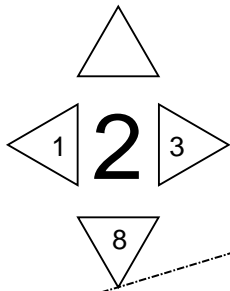

Po
Mittelteil
Teil 4

Loch für Schweiß
oder Knopfloch
20mm

Maul / Kehle
Teil 5

Unterseite Kopf
Hals
(Kehle)

Kopf
Teil 6

Kopf
Teil 6

Stoffpferd "Rosinante 5"
Schnittmuster
Maßstab 1:1
Seitengröße A4 210/297mm
(C) Dirk Trute 14/12/2012
Änderung 03.03.2014
<http://www.dirk-trute.de>