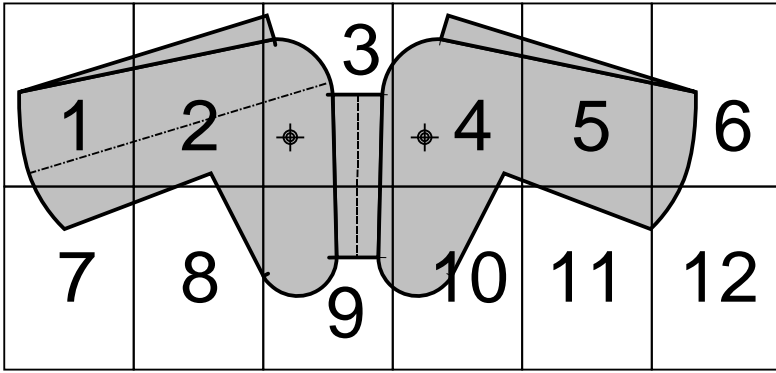

## Ansicht und Zuordnung der Teile

(C) Dirk Trute 14.12.2012

Änderung 03.03.2014

Maße in cm

<http://www.dirk-trute.de>

Nr.	Bezeichnung	Anzahl
1	Boden bzw. Bauch	1
2	Hals-Unterseite Rücken	2 (rechte und linke Seite, 1 x gespiegelt)
3	Po Seitenteile	2 (beide gleich)
4	Po (Mittelteil)	1
5	Maul, Hals, Kehle	1
6	Kopf (Seiten rechts/links)	1
7	Kopf (oben drauf)	4 (alle gleich)
8	Ohren (Stoff 1)	2 (rechte und linke Seite, 1 x gespiegelt)
9	Sattel (Stoff 2)	1
10	Ohren (Stoff 2)	2 (rechte und linke Seite, 1 x gespiegelt)
11	Griff mit Gurtband	1

Po  
Mittelteil  
Teil 4

Loch für Schweiß  
oder Knopfloch  
20mm

Maul / Kehle  
Teil 5

Unterseite Kopf  
Hals  
(Kehle)

Kopf  
Teil 6

Kopf  
Teil 6

**Stoffpferd "Rosinante 5"**  
**Schnittmuster**  
Maßstab 1:1  
Seitengröße A4 210/297mm  
(C) Dirk Trute 14/12/2012  
Änderung 03.03.2014  
<http://www.dirk-trute.de>