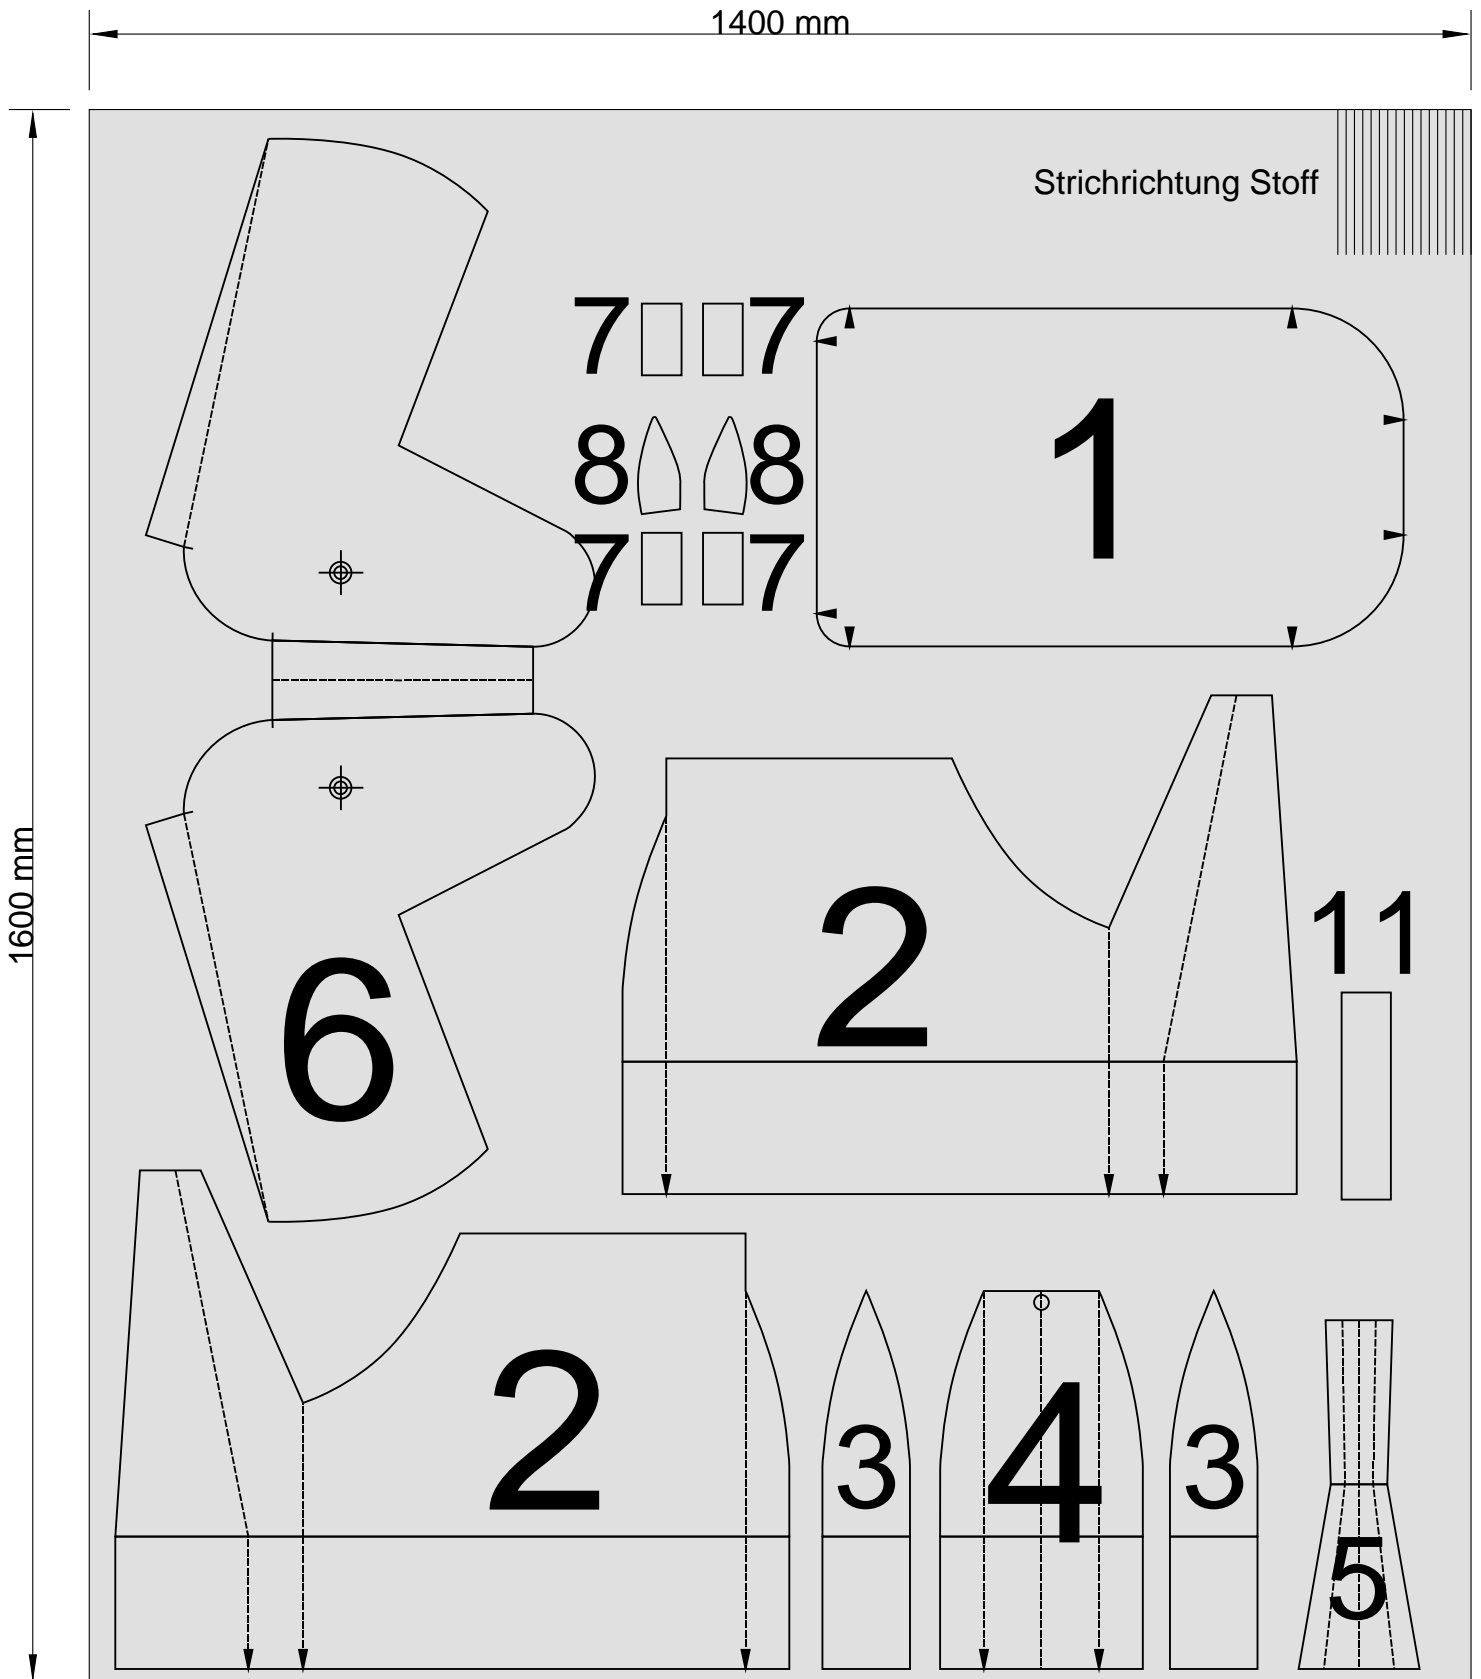

Schnittmuster Stoffferd "Rosinante 5"
Schneideplan für 1,4 x 1,6 m Stoffbahn

Dargestellt ist der Nahtverlauf.
Für alle Teile müssen 15mm Nahzugabe
hinzugegeben werden.

Stoffferd "Rosinante 5"
Schnittmuster
Maßstab 1:1

14 210/297mm
(C) Dirk Trute 14/12/2012
Änderung 03.03.2014
<http://www.dirk-trute.de>