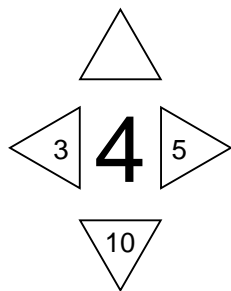

Kopf
Teil 6

Stoffpferd "Rosinante 5"
Schnittmuster
Maßstab 1:1
Seitengröße A4 210/297mm
(C) Dirk Trute 14/12/2012
Änderung 03.03.2014
<http://www.dirk-trute.de>