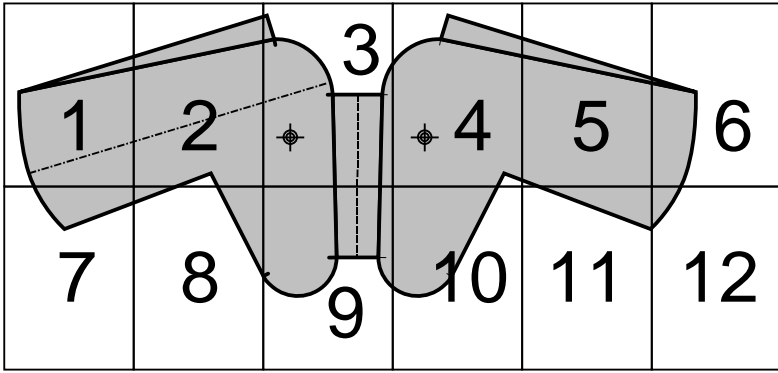

Hals Unterseite und Rücken Teil 2

Hals Unterseite und Rücken Teil 2

Po
Seitenteil
Teil 3
2 Stück
links/rechts

Po
Mittelteil
Teil 4

Stoffpferd "Rosinante 5"
Schnittmuster
Maßstab 1:1
Seitengröße A4 210/297mm
(C) Dirk Trute 14/12/2012
Änderung 03.03.2014
<http://www.dirk-trute.de>

Po
Mittelteil
Teil 4

Loch für Schweiß
oder Knopfloch
20mm

Maul / Kehle
Teil 5

Unterseite Kopf
Hals
(Kehle)

Kopf
Teil 6

Kopf
Teil 6

Stoffpferd "Rosinante 5"
Schnittmuster
Maßstab 1:1
Seitengröße A4 210/297mm
(C) Dirk Trute 14/12/2012
Änderung 03.03.2014
<http://www.dirk-trute.de>