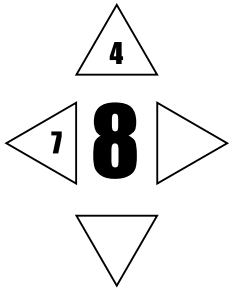

Hals Unterseite und Rücken Teil 2