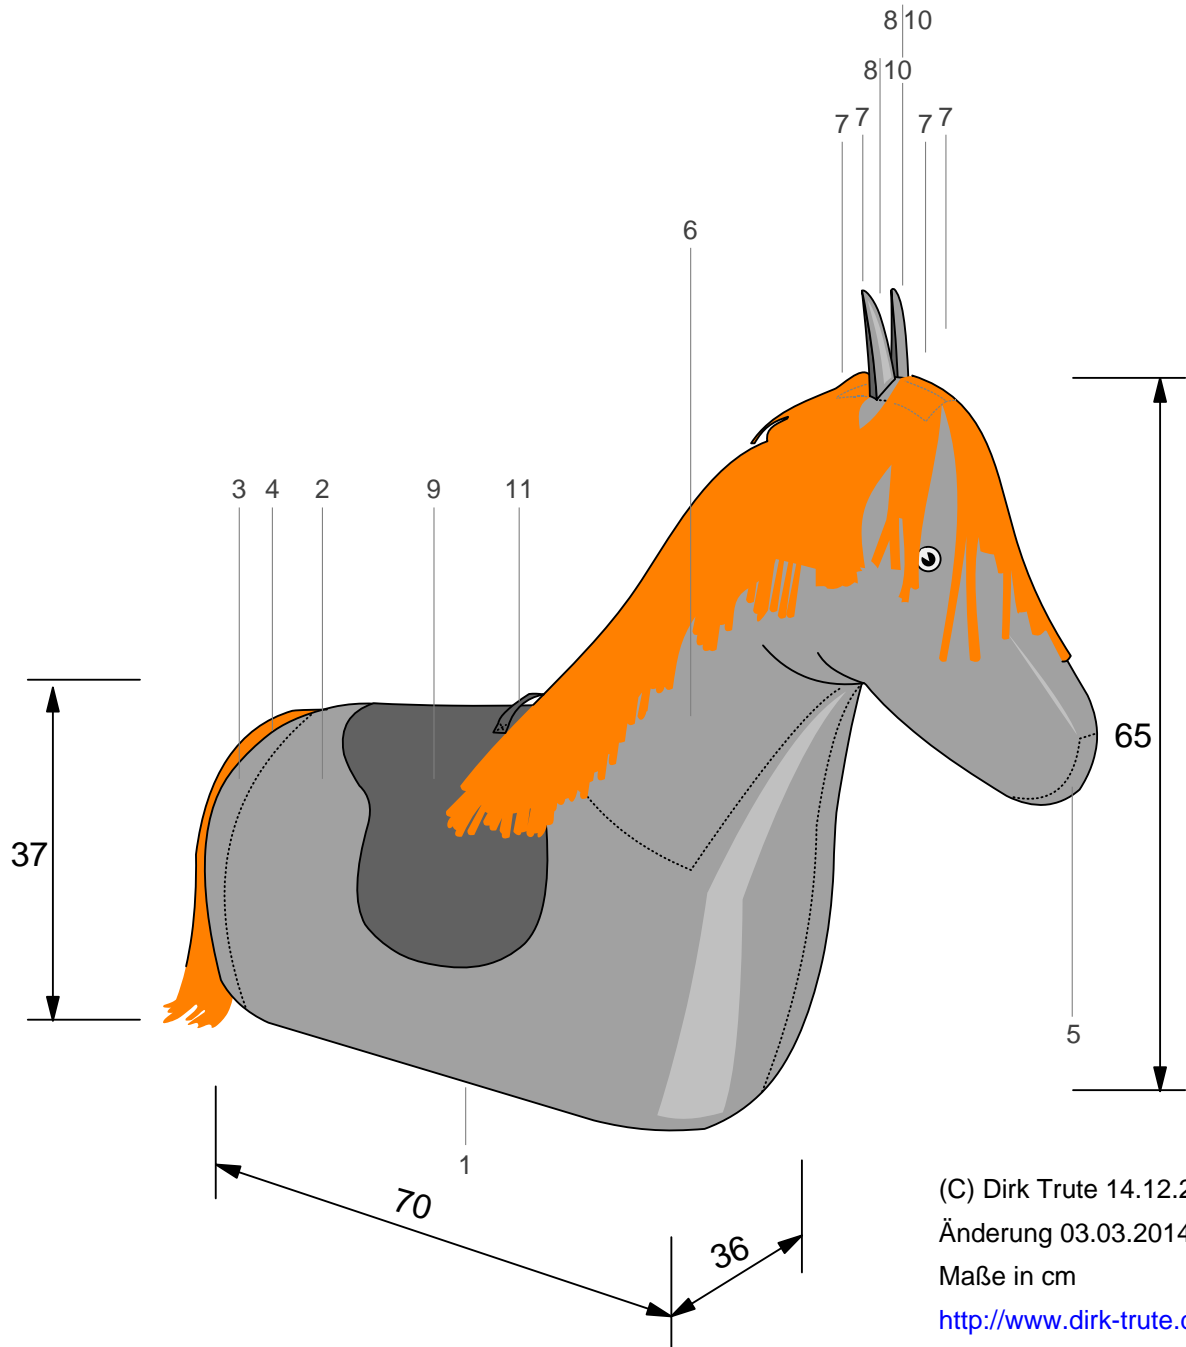

Schnittmuster Stoffpferd "Rosinante 5"

Ansicht und Zuordnung der Teile

(C) Dirk Trute 14.12.2012

Änderung 03.03.2014

Maße in cm

<http://www.dirk-trute.de>

Nr.	Bezeichnung	Anzahl
1	Boden bzw. Bauch	1
2	Hals-Unterseite Rücken	2 (rechte und linke Seite, 1 x gespiegelt)
3	Po Seitenteile	2 (beide gleich)
4	Po (Mittelteil)	1
5	Maul, Hals, Kehle	1
6	Kopf (Seiten rechts/links)	1
7	Kopf (oben drauf)	4 (alle gleich)
8	Ohren (Stoff 1)	2 (rechte und linke Seite, 1 x gespiegelt)
9	Sattel (Stoff 2)	1
10	Ohren (Stoff 2)	2 (rechte und linke Seite, 1 x gespiegelt)
11	Griff mit Gurtband	1