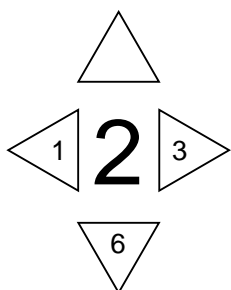

Boden (Bauch) Teil 1

Hals Unterseite
 und Rücken
 Teil 2, 2 Stück links/rechts

Hals

Hals Unterseite
und Rücken
Teil 2

Stoffpferd "Rosinante 5"
Schnittmuster
Maßstab 1:1
Seitengröße A4 210/297mm
(C) Dirk Trute 14/12/2012
Änderung 03.03.2014
<http://www.dirk-trute.de>