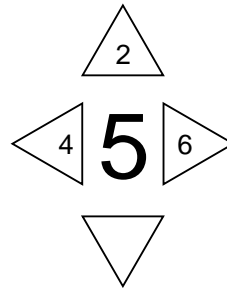

Maße in cm

<http://www.dirk-trute.de>

Nr.	Bezeichnung	Anzahl
1	Boden bzw. Bauch	1
2	Hals-Unterseite Rücken	2 (rechte und linke Seite, 1 x gespiegelt)
3	Po Seitenteile	2 (beide gleich)
4	Po (Mittelteil)	1
5	Maul, Hals, Kehle	1
6	Kopf (Seiten rechts/links)	1
7	Kopf (oben drauf)	4 (alle gleich)
8	Ohren (Stoff 1)	2 (rechte und linke Seite, 1 x gespiegelt)
9	Sattel (Stoff 2)	1
10	Ohren (Stoff 2)	2 (rechte und linke Seite, 1 x gespiegelt)
11	Griff mit Gurtband	1

Boden (Bauch) Teil 1

Stoffpferd "Rosinante 5"
Schnittmuster
Maßstab 1:1
Seitengröße A4 210/297mm
(C) Dirk Trute 14/12/2012
Änderung 03.03.2014
<http://www.dirk-trute.de>

Boden (Bauch) Teil 1

Stoffpferd "Rosinante 5"
Schnittmuster
Maßstab 1:1
Seitengröße A4 210/297mm
(C) Dirk Trute 14/12/2012
Änderung 03.03.2014
www.dirk-trute.de

Boden (Bauch) Teil 1

Boden

Stoffpferd "Rosinante 5"
Schnittmuster
Maßstab 1:1
Seitengröße A4 210/297mm
(C) Dirk Trute 14/12/2012
Änderung 03.03.2014
<http://www.dirk-trute.de>

Boden (Bauch) Teil 1

Stoffpferd "Rosinante 5"
Schnittmuster
Maßstab 1:1
Seitengröße A4 210/297mm
(C) Dirk Trute 14/12/2012
Änderung 03.03.2014
<http://www.dirk-trute.de>

Boden (Bauch) Teil 1

Hals Unterseite
 und Rücken
 Teil 2, 2 Stück links/rechts

Hals

Hals Unterseite
und Rücken
Teil 2

Stoffpferd "Rosinante 5"
Schnittmuster
Maßstab 1:1
Seitengröße A4 210/297mm
(C) Dirk Trute 14/12/2012
Änderung 03.03.2014
<http://www.dirk-trute.de>