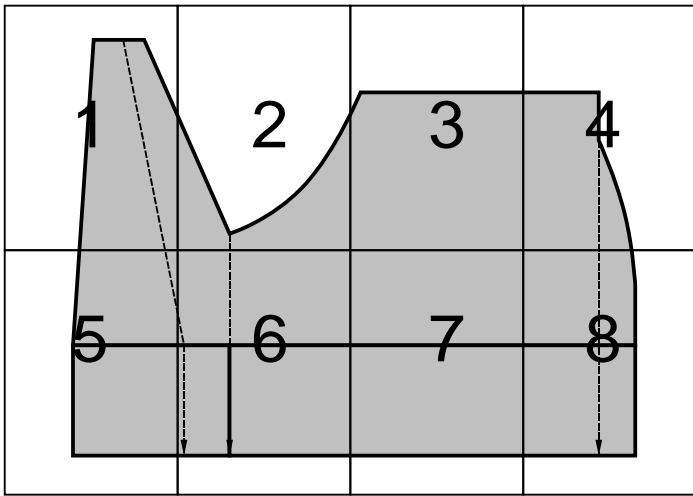

Hals Unterseite
und Rücken
Teil 2, 2 Stück links/rechts

Hals