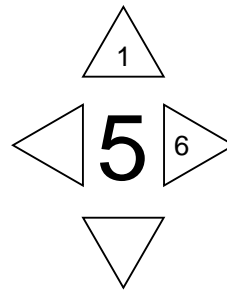

Hals Unterseite und Rücken Teil 2

Bug, rechte Seite