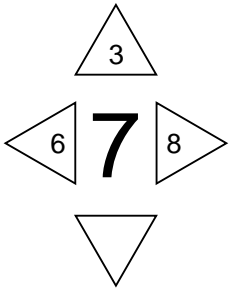

Hals Unterseite und Rücken Teil 2