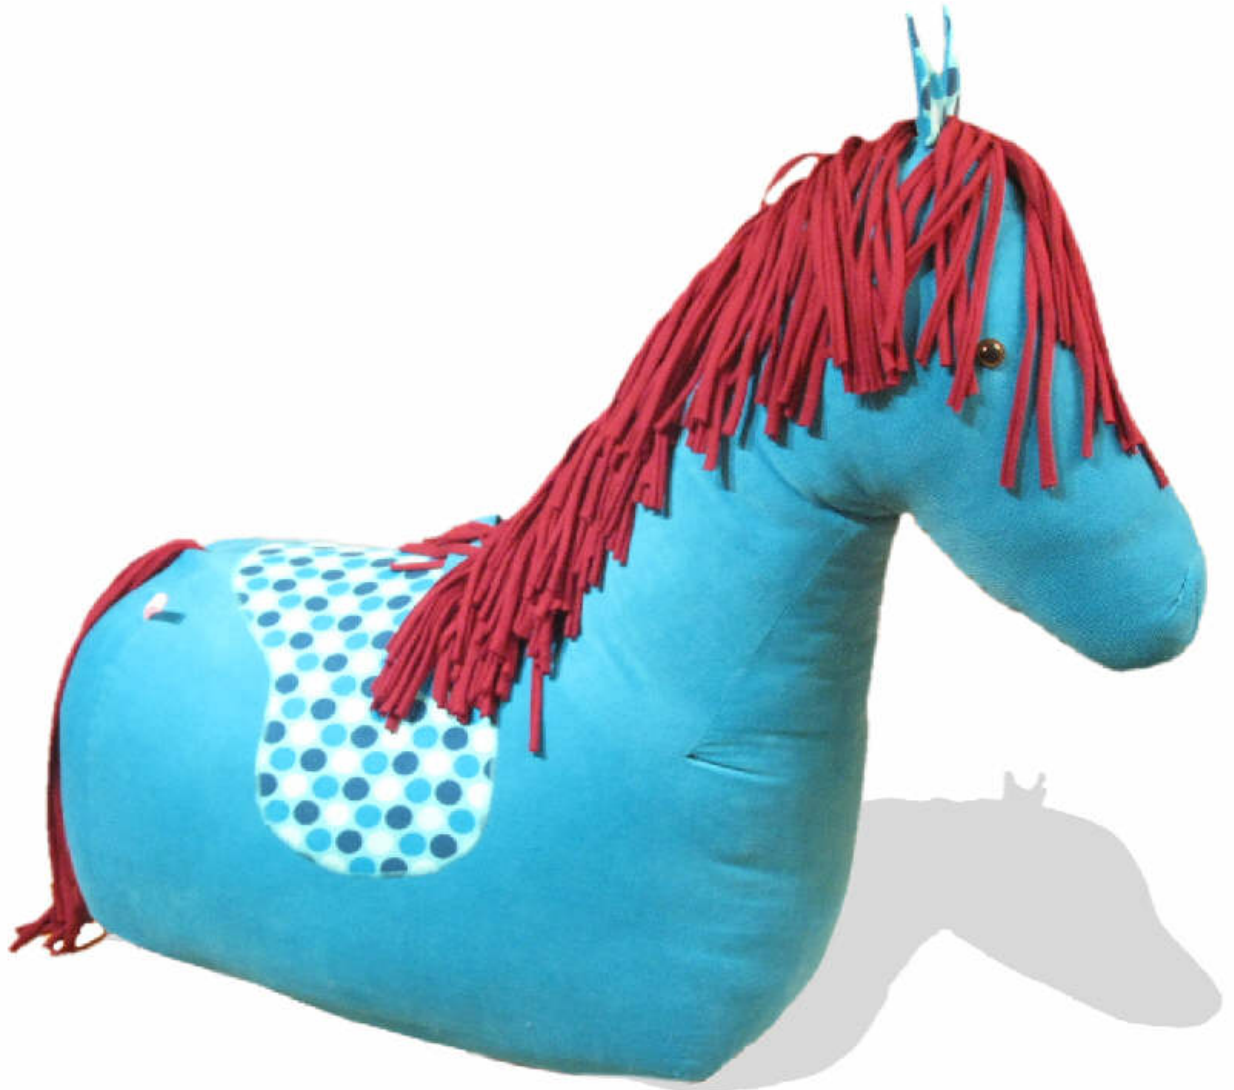

Stoffpferd "Rosinante 5" Schnittmuster

Nutzungsbedingungen:

Die Anleitung und das Schnittmuster dürfen ausschließlich für den privaten Gebrauch, zur Herstellung des Stoffpferds zur Selbstnutzung oder zum Verschenken verwendet werden. Eine kommerzielle Nutzung ist nicht gestattet (Verkauf von Produkten oder der Informationen). Eine Verlinkung auf die Projektseite ist erwünscht. Direktes verlinken auf die PDF-Datei des Schnittmusters und das Anbieten der Datei auf anderen Servern ist **nicht** gestattet. Anderweitige Nutzung bedarf der Zustimmung des Autors.

Link zur Projektseite:

http://www.dirk-trute.de/basteln/stoffpferd/stoffpferd_selber_machen.html

Schnittmuster Stoffpferd "Rosinante 5"

Ansicht und Zuordnung der Teile

(C) Dirk Trute 14.12.2012

Änderung 03.03.2014

Schnittmuster Stoffferd "Rosinante 5"
 Schneideplan für 1,4 x 1,6 m Stoffbahn

Dargestellt ist der Nahtverlauf.
 Für alle Teile müssen 15mm Nahzugabe
 hinzugegeben werden.

Stoffferd "Rosinante 5"
Schnittmuster
 Maßstab 1:1

Skale zum überprüfen der Maßhaltigkeit des Ausdrucks.

Boden (Bauch) Teil 1

Stoffpferd "Rosinante 5"
Schnittmuster
 Maßstab 1:1
 Seitengröße A4 210/297mm
 (C) Dirk Trute 14/12/2012
 Änderung 03.03.2014
<http://www.dirk-trute.de>