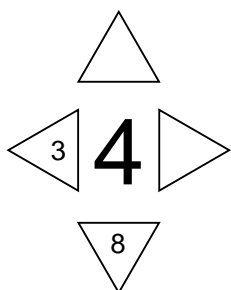

Hals Unterseite und Rücken Teil 2

Stoffpferd "Rosinante 5"
Schnittmuster
Maßstab 1:1
Seitengröße A4 210/297mm
(C) Dirk Trute 14/12/2012
Änderung 03.03.2014
<http://www.dirk-trute.de>