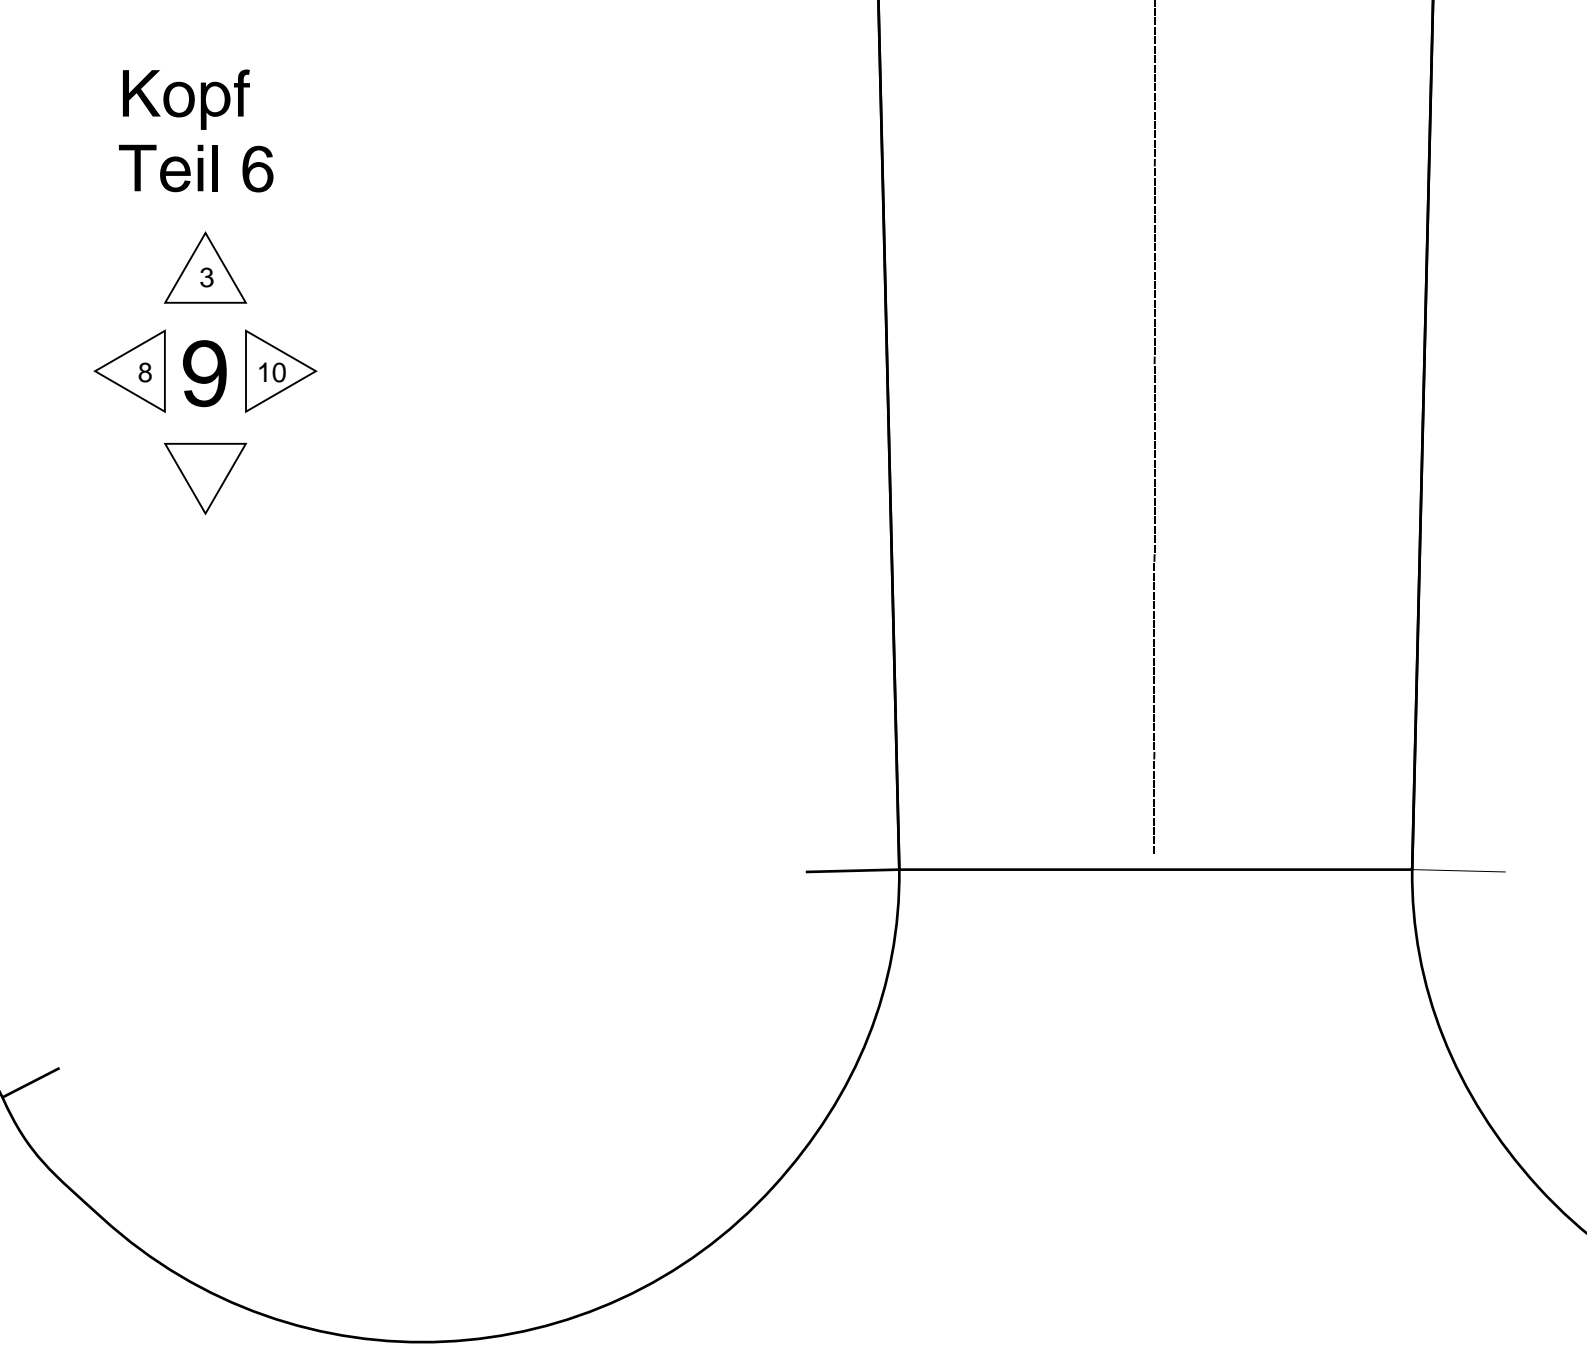

Kopf
Teil 6

Stoffpferd "Rosinante 5"
Schnittmuster
Maßstab 1:1
Seitengröße A4 210/297mm
(C) Dirk Trute 14/12/2012
Änderung 03.03.2014
<http://www.dirk-trute.de>

Kopf
Teil 6

Stoffpferd "Rosinante 5"
Schnittmuster
Maßstab 1:1
Seitengröße A4 210/297mm
(C) Dirk Trute 14/12/2012
Änderung 03.03.2014
<http://www.dirk-trute.de>

Kopf Teil 6

Kopf Teil 6

Kopf Teil 6

Kopf Teil 6

Kopf Teil 6

Kopf
Teil 6

Kopf Teil 6

(Stoff 1)