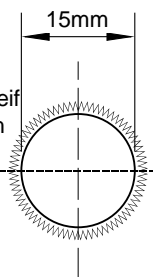

Hals Unterseite und Rücken Teil 2

Hals Unterseite und Rücken Teil 2

Po
Seitenteil
Teil 3
2 Stück
links/rechts

Po
Mittelteil
Teil 4

Stoffpferd "Rosinante 5"
Schnittmuster
Maßstab 1:1
Seitengröße A4 210/297mm
(C) Dirk Trute 14/12/2012
Änderung 03.03.2014
<http://www.dirk-trute.de>

Po
Mittelteil
Teil 4

Loch für Schweiß
oder Knopfloch
20mm

Maul / Kehle
Teil 5

Unterseite Kopf
Hals
(Kehle)

Kopf
Teil 6

Kopf
Teil 6

Stoffpferd "Rosinante 5"
Schnittmuster
Maßstab 1:1
Seitengröße A4 210/297mm
(C) Dirk Trute 14/12/2012
Änderung 03.03.2014
<http://www.dirk-trute.de>