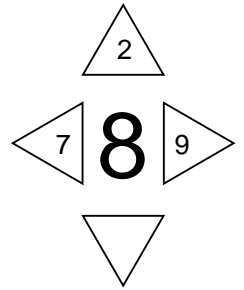

Kopf Teil 6

Kopf Teil 6