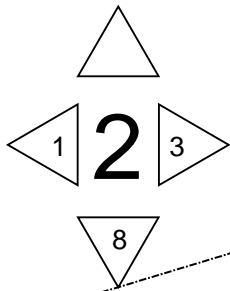

## Ansicht und Zuordnung der Teile

(C) Dirk Trute 14.12.2012

Änderung 03.03.2014

Maße in cm

<http://www.dirk-trute.de>

Nr.	Bezeichnung	Anzahl
1	Boden bzw. Bauch	1
2	Hals-Unterseite Rücken	2 (rechte und linke Seite, 1 x gespiegelt)
3	Po Seitenteile	2 (beide gleich)
4	Po (Mittelteil)	1
5	Maul, Hals, Kehle	1
6	Kopf (Seiten rechts/links)	1
7	Kopf (oben drauf)	4 (alle gleich)
8	Ohren (Stoff 1)	2 (rechte und linke Seite, 1 x gespiegelt)
9	Sattel (Stoff 2)	1
10	Ohren (Stoff 2)	2 (rechte und linke Seite, 1 x gespiegelt)
11	Griff mit Gurtband	1

Po  
Mittelteil  
Teil 4

Loch für Schweiß  
oder Knopfloch  
20mm

Maul / Kehle  
Teil 5

Unterseite Kopf  
Hals  
(Kehle)

Kopf  
Teil 6

Kopf  
Teil 6

**Stoffpferd "Rosinante 5"**  
**Schnittmuster**  
Maßstab 1:1  
Seitengröße A4 210/297mm  
(C) Dirk Trute 14/12/2012  
Änderung 03.03.2014  
<http://www.dirk-trute.de>