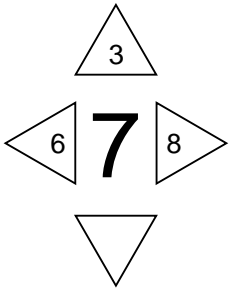

Stoffpferd "Rosinante 5"
Schnittmuster
Maßstab 1:1
Seitengröße A4 210/297mm
(C) Dirk Trute 14/12/2012
Änderung 03.03.2014
<http://www.dirk-trute.de>

Hals Unterseite und Rücken Teil 2

Bug, rechte Seite

Hals Unterseite und Rücken Teil 2

Hals Unterseite und Rücken Teil 2

Hals Unterseite und Rücken Teil 2

Po
Seitenteil
Teil 3
2 Stück
links/rechts

Po
Mittelteil
Teil 4

Stoffpferd "Rosinante 5"
Schnittmuster
Maßstab 1:1
Seitengröße A4 210/297mm
(C) Dirk Trute 14/12/2012
Änderung 03.03.2014
<http://www.dirk-trute.de>