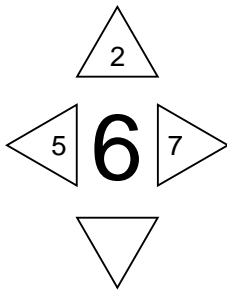

Hals Unterseite und Rücken Teil 2