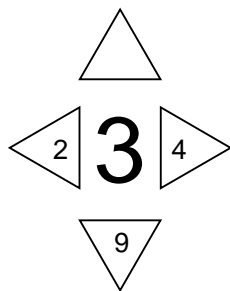

Kopf
Teil 6

Stoffpferd "Rosinante 5"
Schnittmuster
Maßstab 1:1
Seitengröße A4 210/297mm
(C) Dirk Trute 14/12/2012
Änderung 03.03.2014
<http://www.dirk-trute.de>