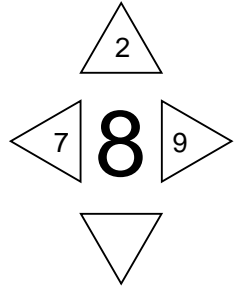

Kopf
Teil 6

Stoffpferd "Rosinante 5"
Schnittmuster
Maßstab 1:1
Seitengröße A4 210/297mm
(C) Dirk Trute 14/12/2012
Änderung 03.03.2014
<http://www.dirk-trute.de>

Kopf
Teil 6

Stoffpferd "Rosinante 5"
Schnittmuster
Maßstab 1:1
Seitengröße A4 210/297mm
(C) Dirk Trute 14/12/2012
Änderung 03.03.2014
<http://www.dirk-trute.de>

Kopf Teil 6

Kopf Teil 6

Kopf Teil 6

Kopf Teil 6

Kopf Teil 6

Kopf
Teil 6

Kopf Teil 6

(Stoff 1)