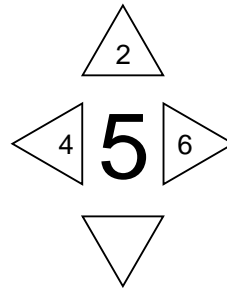

Boden (Bauch) Teil 1

Stoffpferd "Rosinante 5"
Schnittmuster
Maßstab 1:1
Seitengröße A4 210/297mm
(C) Dirk Trute 14/12/2012
Änderung 03.03.2014
<http://www.dirk-trute.de>