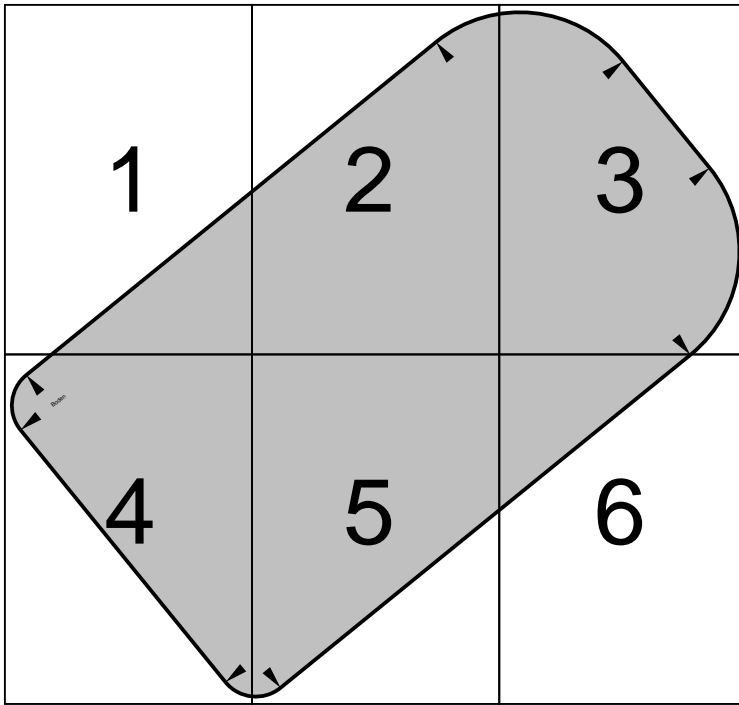

Die Seiten werden stumpf (ohne Überlappung) mit Klebeband oder einem Papierstreifen aneinandergeliebt.