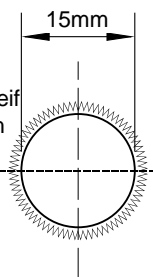

## Ansicht und Zuordnung der Teile

(C) Dirk Trute 14.12.2012

Änderung 03.03.2014

Maße in cm

<http://www.dirk-trute.de>

Nr.	Bezeichnung	Anzahl
1	Boden bzw. Bauch	1
2	Hals-Unterseite Rücken	2 (rechte und linke Seite, 1 x gespiegelt)
3	Po Seitenteile	2 (beide gleich)
4	Po (Mittelteil)	1
5	Maul, Hals, Kehle	1
6	Kopf (Seiten rechts/links)	1
7	Kopf (oben drauf)	4 (alle gleich)
8	Ohren (Stoff 1)	2 (rechte und linke Seite, 1 x gespiegelt)
9	Sattel (Stoff 2)	1
10	Ohren (Stoff 2)	2 (rechte und linke Seite, 1 x gespiegelt)
11	Griff mit Gurtband	1

# Hals Unterseite und Rücken Teil 2

Po  
Seitenteil  
Teil 3  
2 Stück  
links/rechts

Po  
Mittelteil  
Teil 4

**Stoffpferd "Rosinante 5"**  
**Schnittmuster**  
Maßstab 1:1  
Seitengröße A4 210/297mm  
(C) Dirk Trute 14/12/2012  
Änderung 03.03.2014  
<http://www.dirk-trute.de>

Po  
Mittelteil  
Teil 4

Loch für Schweiß  
oder Knopfloch  
20mm

Maul / Kehle  
Teil 5

Unterseite Kopf  
Hals  
(Kehle)

Kopf  
Teil 6

Kopf  
Teil 6

**Stoffpferd "Rosinante 5"**  
**Schnittmuster**  
Maßstab 1:1  
Seitengröße A4 210/297mm  
(C) Dirk Trute 14/12/2012  
Änderung 03.03.2014  
<http://www.dirk-trute.de>