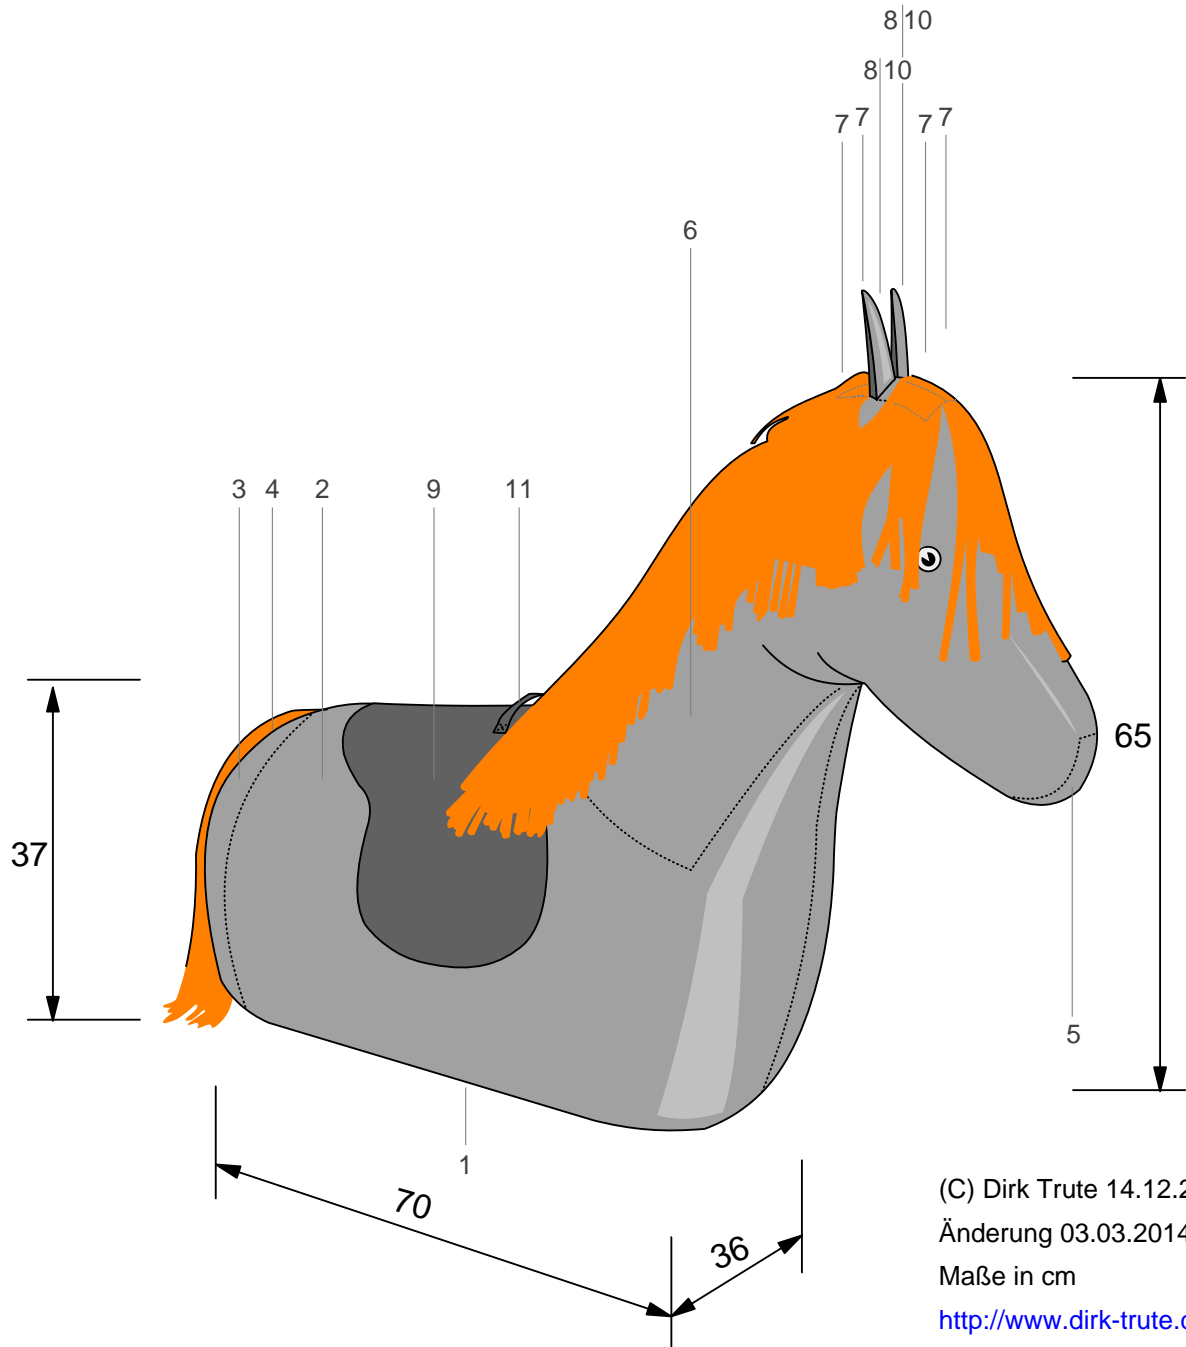

# Stoffpferd "Rosinante 5" Schnittmuster

# Schnittmuster Stoffpferd "Rosinante 5"

## Ansicht und Zuordnung der Teile

(C) Dirk Trute 14.12.2012

Änderung 03.03.2014

Maße in cm

<http://www.dirk-trute.de>

Nr.	Bezeichnung	Anzahl
1	Boden bzw. Bauch	1
2	Hals-Unterseite Rücken	2 (rechte und linke Seite, 1 x gespiegelt)
3	Po Seitenteile	2 (beide gleich)
4	Po (Mittelteil)	1
5	Maul, Hals, Kehle	1
6	Kopf (Seiten rechts/links)	1
7	Kopf (oben drauf)	4 (alle gleich)
8	Ohren (Stoff 1)	2 (rechte und linke Seite, 1 x gespiegelt)
9	Sattel (Stoff 2)	1
10	Ohren (Stoff 2)	2 (rechte und linke Seite, 1 x gespiegelt)
11	Griff mit Gurtband	1