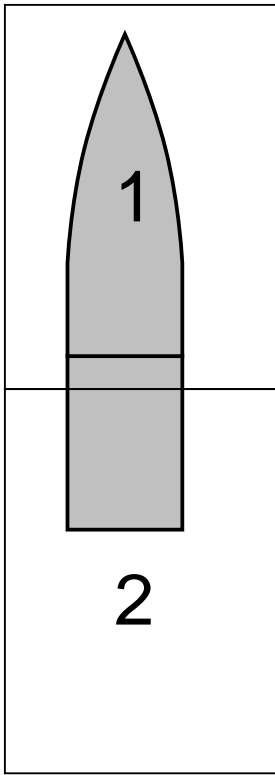

Maße in cm

<http://www.dirk-trute.de>

Nr.	Bezeichnung	Anzahl
1	Boden bzw. Bauch	1
2	Hals-Unterseite Rücken	2 (rechte und linke Seite, 1 x gespiegelt)
3	Po Seitenteile	2 (beide gleich)
4	Po (Mittelteil)	1
5	Maul, Hals, Kehle	1
6	Kopf (Seiten rechts/links)	1
7	Kopf (oben drauf)	4 (alle gleich)
8	Ohren (Stoff 1)	2 (rechte und linke Seite, 1 x gespiegelt)
9	Sattel (Stoff 2)	1
10	Ohren (Stoff 2)	2 (rechte und linke Seite, 1 x gespiegelt)
11	Griff mit Gurtband	1

Boden (Bauch) Teil 1

Stoffpferd "Rosinante 5"
Schnittmuster
Maßstab 1:1
Seitengröße A4 210/297mm
(C) Dirk Trute 14/12/2012
Änderung 03.03.2014
<http://www.dirk-trute.de>

Boden (Bauch) Teil 1

Stoffpferd "Rosinante 5"
Schnittmuster
Maßstab 1:1
Seitengröße A4 210/297mm
(C) Dirk Trute 14/12/2012
Änderung 03.03.2014
www.dirk-trute.de

Stoffpferd "Rosinante 5"
Schnittmuster
Maßstab 1:1
Seitengröße A4 210/297mm
(C) Dirk Trute 14/12/2012
Änderung 03.03.2014
<http://www.dirk-trute.de>

Hals Unterseite und Rücken Teil 2

Bug, rechte Seite

Hals Unterseite und Rücken Teil 2

Hals Unterseite und Rücken Teil 2

Hals Unterseite und Rücken Teil 2

Po
Seitenteil
Teil 3
2 Stück
links/rechts

Po
Mittelteil
Teil 4

Stoffpferd "Rosinante 5"
Schnittmuster
Maßstab 1:1
Seitengröße A4 210/297mm
(C) Dirk Trute 14/12/2012
Änderung 03.03.2014
<http://www.dirk-trute.de>